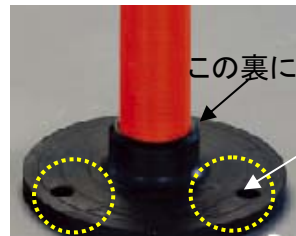

**品番 EA983FT-19、-20**  
**品名 仮設型標識柱 (ポールコーン)**

品番	カラー
EA983FT-19	グリーン
EA983FT-20	オレンジ

(1本価格)

**【仕様】**

- 軟質材料なので耐衝撃性に優れる
- 柔軟な材質と高輝度反射シート
- サイズ…高さ:900mm、  
 ポール径:φ80mm、  
 ベース径:φ290mm
- 重量…3.5kg
- 材質…キャップ:EVA(LDPE)、  
 ポール:EVA、ベース:NR

**【特長】**

- **高耐久性**  
 (軟質材料なので耐衝撃性に優れる)
- **安全性**  
 (柔軟な材質と高輝度反射シート)

車輪で踏み潰してもすぐ復元

踏み潰し後

この裏にも穴があります

穴径:15mm

ポールコーンのベースには3つ穴が開いています。常設にはアンカーボルトや接着剤でも設置可能です。

φ40mm

点滅灯の取付けが可能になります。  
 EA983FS-2A、FS-3、FS-4、FS-8R、-8Y、-8B、  
 EA983FT-11Aの現場点滅灯が穴に入ります。