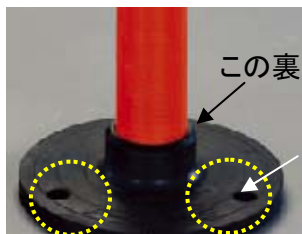

EA983FT-19、-20 仮設型標識柱 (ポールコーン)

品番	カラー
EA983FT-19	グリーン
EA983FT-20	オレンジ

【仕様】

- 材質…キャップ:EVA(LDPE)、
ポール:EVA、
ベース:NR
- サイズ…高さ:900mm、
ポール径:80mm、
ベース径:290mm
- 重量…3.5kg
- 入数…1本

【特長】

- 高耐久性…軟質材料なので耐衝撃性に優れ、踏み潰されても安心。
- 安全性…高輝度反射シートを使用し、高い安全性を実現
- 必要な時、必要な部分に簡単に設置でき、移動や撤去も容易な標識柱。
- 仮設にも常設にも使えます。

【注意】

- 強い溶剤や薬品等で洗浄しますと強度低下を招く恐れがあります。中性洗剤で洗ってください。
- 火気に近づけたり、高温状態にはしないでください。発火または変形の恐れがあります。
- 切削や穴開け等の後加工はしないでください。強度低下の原因になります。
- 台風などの強風時で使用しますと転倒する恐れがあります。
撤去または転倒防止策を施してください。
- Pコーンは仮設材の標識柱を目的として設計されております。
目的以外への使用や本設への設置は避けてください。
- キャップ、ポール、ベースはそれぞれしっかりしめこんでください。

EA983FT-20は

φ40mm

現場点滅灯が取付けが
取付けられます。

この裏にも穴があります

穴径:15mm

ポールコーンのベースには
3つ穴が開いています。
常設時、アンカーボルトや
接着剤で設置可能です。

車輪で踏み潰してもすぐ復元

踏み潰し後