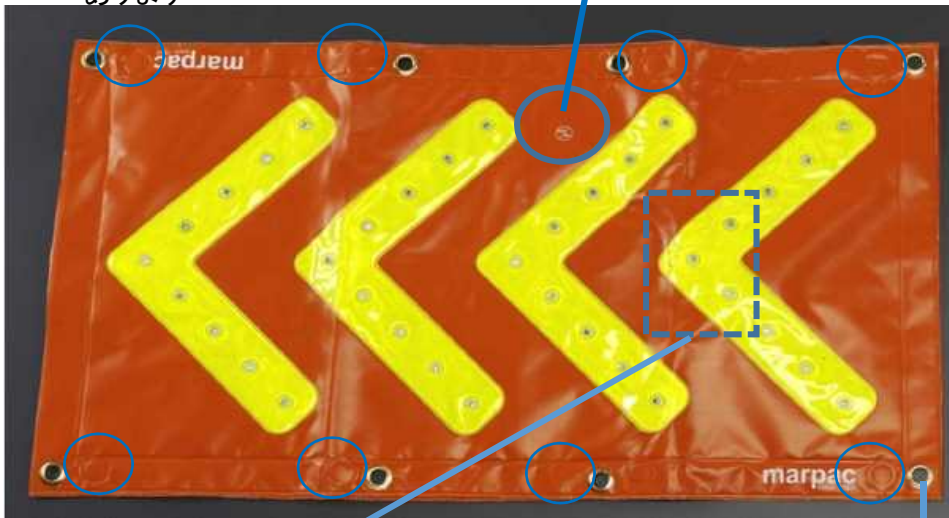

EA983FT-301 457x835mm 方向指示灯(LED/オレンジ)

EA983FT-302 457x835mm 方向指示灯(LED/ブラック)

301

302

- 電源…単3電池×3本(別売)
- 光源…高輝度赤色LED球36灯(スクロール点滅)
- サイズ…457×835mm
- 重量…600g
- ハトメ8ヶ所、マグネット8ヶ所付き

○ 部分にマグネットがあります

<オン/オフスイッチ>
電池ボックス側の主電源を入れた状態で
オン/オフを制御します。

裏面にポケットがあり
電池ボックスを収納します

ハトメ穴径:φ12mm

電源は2段階式です
表面のオン/オフ以外に
電池ボックス側にも主電源
があります