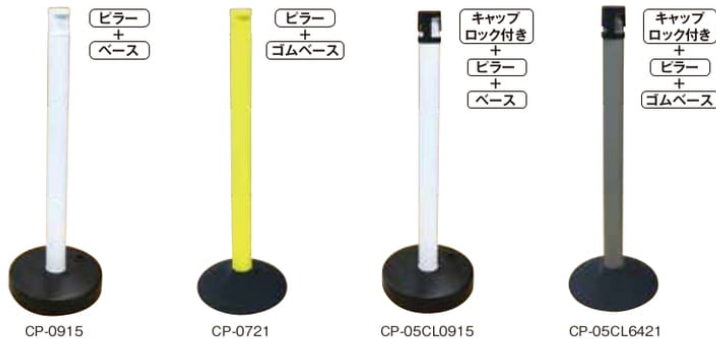

## 2.5mチェーン入りポール セット

NEW

動画で確認!

製品の特長

CNP-0621 CNP-0721 CNP-0921 CNP-1021 CNP-1121 CNP-1221 CNP-1421

※チェーンのカラーはポールと同色です。(CN-05はイエロー)

### 特長

●2.5mチェーン入りポールとゴムベースのセット仕様。

品名	2.5mチェーン入りポールセット			2.5mチェーン入りポールセット トラ柄反射		
イメージ						
品番/カラー	品番	ビラー	ベース	品番	ビラー	ベース
	CNP-0621	レッド	ブラック	CN-05	ブラック/イエロー	ブラック
	CNP-0721	イエロー				
	CNP-0921	ホワイト				
	CNP-1021	ブラック				
	CNP-1121	グリーン				
	CNP-1221	ブラウン				
CNP-1421	グレー					
価格(セット、税抜)	¥3,600			¥4,000		
サイズ(mm)	約幅300×高870			約幅300×高870		
重量(g)	約3,100			約3,150		
材質	PE(ポリエチレン)/ゴム					
箱入数(セット)	4					

チェーンスタンド・安全コーン

### 特長

●カラープラポールの人気カラーを組み合わせたセット仕様。

品名	カラープラポールセット ビラー + ベース			カラープラポールセット ビラー + ゴムベース			カラープラポールセット キャップロック付き + ビラー + ベース			カラープラポールセット キャップロック付き + ビラー + ゴムベース				
イメージ														
品番/カラー	品番	ビラー	ベース	品番	ビラー	ベース	品番	キャップ	ビラー	ベース	品番	キャップ	ビラー	ベース
	CP-0715	イエロー	ブラック	CP-0721	イエロー	ブラック	CP-01CL0715	レッド	イエロー	ブラック	CP-01CL0721	レッド	イエロー	ブラック
	CP-0915	ホワイト		CP-0921	ホワイト		CP-05CL0915	ブラック	ホワイト		CP-05CL0921	ブラック	ホワイト	
	CP-6415	グレー		CP-6421	グレー		CP-05CL6415	ブラック	グレー		CP-05CL6421	ブラック	グレー	
価格(セット、税抜)	¥2,200 ※			¥2,400 ※			¥2,420 ※				¥2,620 ※			
サイズ(mm)	約幅300×高870			約幅300×高870			約幅300×高870			約幅300×高870				
重量(g)	約815			約3,030			約830			約3,045				
材質	PE(ポリエチレン)/ゴム													
箱入数(セット)	6													