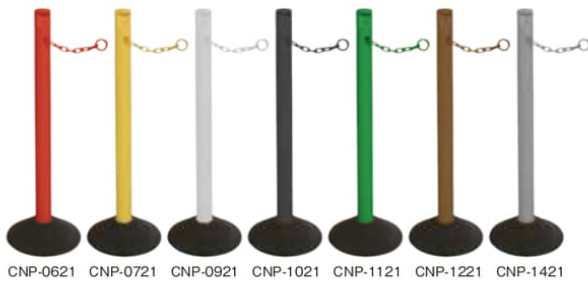

## 2.5mチェーン入りポール セット

NEW

動画で確認!

製品の特長

CNP-0621 CNP-0721 CNP-0921 CNP-1021 CNP-1121 CNP-1221 CNP-1421

※チェーンのカラーはポールと同色です。(CN-05はイエロー)

### 特長

●2.5mチェーン入りポールとゴムベースのセット仕様。

品名	2.5mチェーン入りポールセット			2.5mチェーン入りポールセット トラ柄反射		
イメージ						
品番/カラー	品番	ビラー	ベース	品番	ビラー	ベース
	CNP-0621	レッド	ブラック	CN-05	ブラック/イエロー	ブラック
	CNP-0721	イエロー				
	CNP-0921	ホワイト				
	CNP-1021	ブラック				
	CNP-1121	グリーン				
	CNP-1221	ブラウン				
CNP-1421	グレー					
価格(セット、税抜)	¥3,600			¥4,000		
サイズ(mm)	約幅300×高870			約幅300×高870		
重量(g)	約3,100			約3,150		
材質	PE(ポリエチレン)/ゴム					
箱入数(セット)	4					

チェーンスタンド・安全コーン

### 特長

●カラープラポールの人気カラーを組み合わせたセット仕様。

品名	カラープラポールセット ビラー + ベース			カラープラポールセット ビラー + ゴムベース			カラープラポールセット キャップロック付き + ビラー + ベース			カラープラポールセット キャップロック付き + ビラー + ゴムベース				
イメージ														
品番/カラー	品番	ビラー	ベース	品番	ビラー	ベース	品番	キャップ	ビラー	ベース	品番	キャップ	ビラー	ベース
	CP-0715	イエロー	ブラック	CP-0721	イエロー	ブラック	CP-01CL0715	レッド	イエロー	ブラック	CP-01CL0721	レッド	イエロー	ブラック
	CP-0915	ホワイト		CP-0921	ホワイト		CP-05CL0915	ブラック	ホワイト		CP-05CL0921	ブラック	ホワイト	
	CP-6415	グレー		CP-6421	グレー		CP-05CL6415	ブラック	グレー		CP-05CL6421	ブラック	グレー	
価格(セット、税抜)	¥2,200 ※			¥2,400 ※			¥2,420 ※				¥2,620 ※			
サイズ(mm)	約幅300×高870			約幅300×高870			約幅300×高870			約幅300×高870				
重量(g)	約815			約3,030			約830			約3,045				
材質	PE(ポリエチレン)/ゴム													
箱入数(セット)	6													