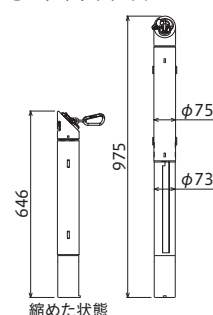

■ 寸法図

● マグネットタイプ