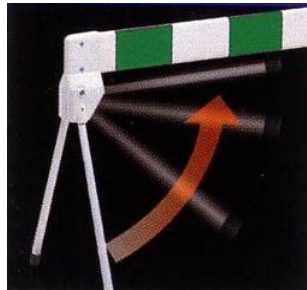

EA983FV-31～-33

色
EA983FV-31 黄・黒
EA983FV-32 赤・白
EA983FV-33 ~~緑・白~~ 廃番

折りたたみ方

- ・両足を左右から握り込んで、バーの方向へ畳んでください。
- ・足の付根にバネが入っていますので、軽くにぎって折りたたむだけです。

折りたたみ式バリケード

特長
・移動作業に適した折りたたみ式バリケード
・設置、撤去が素早くできる軽量型
・ワンタッチで足が開きます。

材質
本体…ABS樹脂・ポリエチレン・
足…スチール

サイズ
立てた時…1000×350×580(H)mm
たたんだ時…1000×100×200(H)mm

重量 1.5kg

耐風圧試験結果

おもり	対風角度	風速(転倒時点)
無	90度	8.5m/s
	45度	9.0m/s
	0度	16.5m/s
有	90度	14.5m/s
	45度	13.0m/s
	0度	17.0m/s

試験場所/都立化学技術大学
航空宇宙システム工業科
風洞実験室内