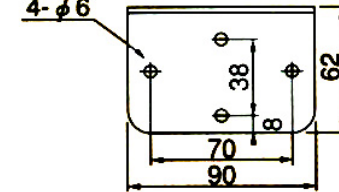

EA983FW-18

[LED信号灯用] 壁面ブラケット

サイズ表

取付け穴

◆EA983FS-100R~FS-124B、EA983FS-101R~FS-125B用壁面取付用ブラケット

◆材 質…鋼板(ポリエステル系粉体塗装)

◆本体取付穴径…6mm 4箇所

◆LED信号灯取付穴径…6mm 6箇所

◆重 量…160g