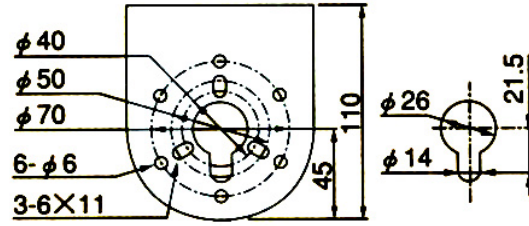

EA983FW-18

[LED信号灯用] 壁面ブラケット

サイズ表

取付け穴

◆EA983FS-100R~FS-124B、EA983FS-101R~FS-125B用壁面取付用ブラケット

◆材 質…鋼板(ポリエステル系粉体塗装)

◆本体取付穴径…6mm 4箇所

◆LED信号灯取付穴径…6mm 6箇所

◆重 量…160g