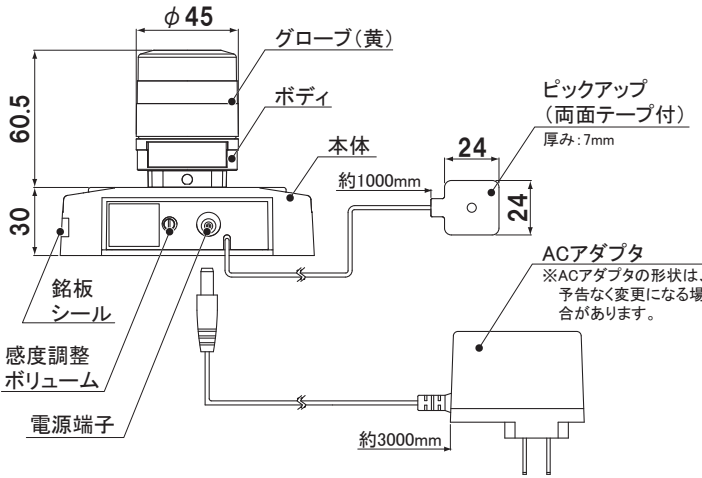

[単位: mm]

グローブ : アクリル樹脂  
ボディ : ABS樹脂  
本体 : ABS樹脂

### ●取付完成イメージ図

※必ず付属のACアダプタを使用して、電源を取ってください。

本体: ABS樹脂