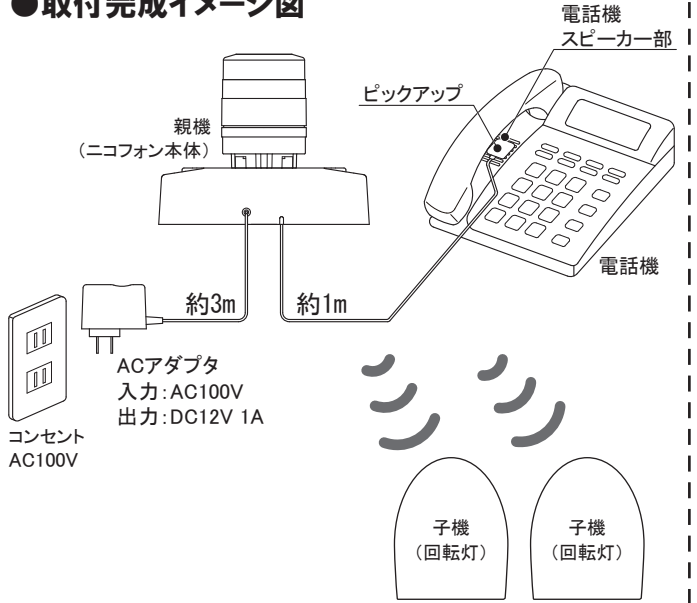

[単位: mm]

グローブ : アクリル樹脂  
ボディ : ABS樹脂  
本体 : ABS樹脂

### ●取付完成イメージ図

※必ず付属のACアダプタを使用して、電源を取ってください。

本体: ABS樹脂

### ●取付完成イメージ図

※必ず付属のACアダプタを使用して、電源を取ってください。