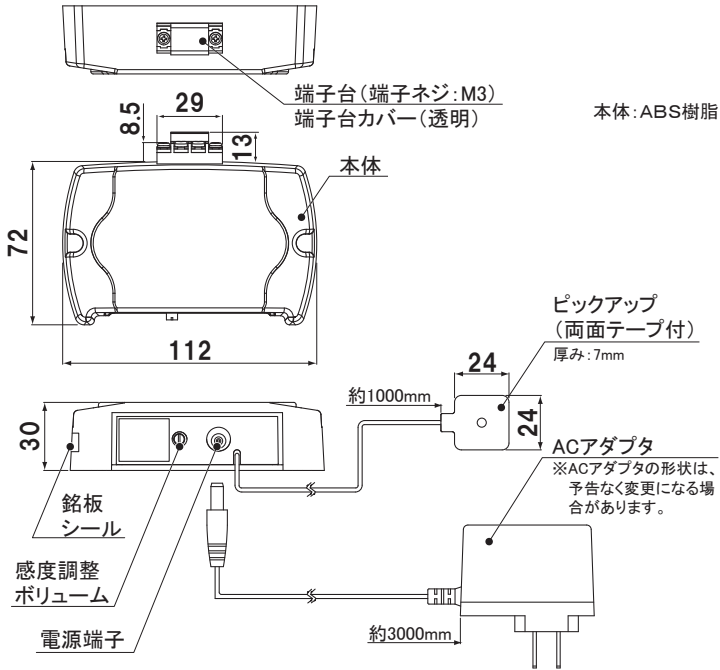

[単位: mm]

グローブ : アクリル樹脂  
ボディ : ABS樹脂  
本体 : ABS樹脂

### ●取付完成イメージ図

※必ず付属のACアダプタを使用して、電源を取ってください。

本体: ABS樹脂

### ●取付完成イメージ図

※必ず付属のACアダプタを使用して、電源を取ってください。