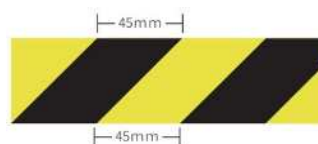

PRODUCTS DATA SHEET

安全材シリーズ 反射マグネットシート

用途

- 工場・事務所・物流倉庫・商業施設などの壁面、支柱に
- 工場や倉庫内の鉄製ラックやフォークリフトなどに
- レバーや機器類の明示として

構造・材質

| |
|----------|
| PETフィルム |
| ガラスビーズ |
| 異方性マグネット |

【ピッチ】

特長

- ガラスビーズ(封入レンズ)タイプの再帰性反射材を利用しています
- JIS 1-A-b の反射性能を有しております。(JIS Z 9117)
- プロモーショングレードです。
- 異方性マグネットのため吸着性に優れています。
- ハサミやカッターで簡単に切ることができます。
- マグネットタイプのため貼り替えが簡単です。

ご注意: 本データは、測定値の一例であり保証値ではありません。また、本書記載の用途への適合性を保証するものではありません。
この文章に含まれる内容についての著作権等の権利は当社にあります。当社に無断での複写・転載その他目的以外のご使用は固くお断り致します。

PRODUCTS DATA SHEET

製品サイズ・特性

| | 厚さ (mm) | 幅 (mm) | 長さ (M) | 入数 (巻) | 色 | 吸着力 | |
|--------------------|---------|--------|--------|--------|--------------|-------|-----------------------|
| | | | | | | (KPa) | (gf/cm ²) |
| EA983GB-161 ~ -163 | 0.92 | 50 | 1 | 1 | ホワイト イエロー | 6.87 | 70 |
| EA983GB-164 ~ -168 | | 100 | 1 | 1 | 黄/黒 | | |