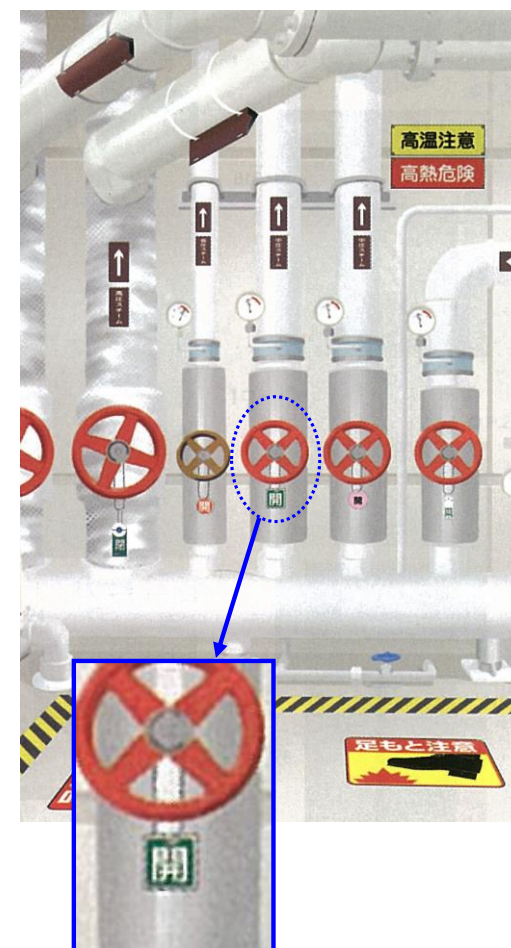

品番 EA983HA-11~-14、-21~-27
品名 バルブ開閉札

品番	色	
	表	裏
EA983HA-11	青	赤
EA983HA-12	赤	緑
EA983HA-13		青
EA983HA-14	緑	赤

(2枚1組)

【仕様】

- サイズ…40×40×0.8mm
- 重量…8g
- 材質…アルミ
- 両面印刷(表:開、裏:閉)
- ステンレスリングφ 15mm×2個付

品番	内容		色		
	表	裏	表	裏	
EA983HA-21	開	閉	青	赤	
EA983HA-22			赤	緑	
EA983HA-23			緑	赤	青
EA983HA-24				青	赤
EA983HA-25			青	赤	緑
EA983HA-26				緑	青
EA983HA-27	常時開	常時閉	青	赤	

廃番
廃番

(2枚1組)

【仕様】

- サイズ…65×65×0.8mm
- 重量…20g
- 材質…アルミ
- 両面印刷(表:開、裏:閉)
- ステンレスリングφ 15mm×2個付