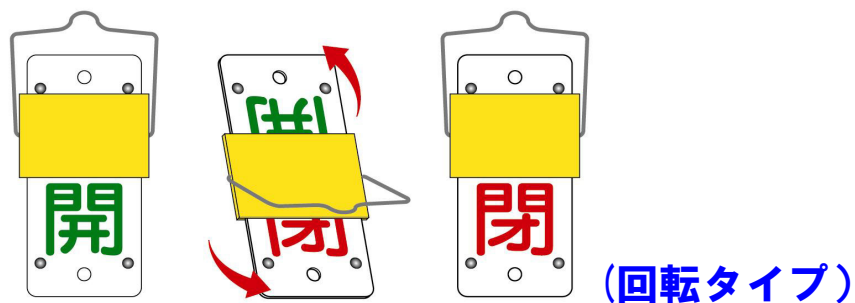

品番 EA983HC-11、-12、-13  
品名 スライド式バルブ開閉札(回転タイプ)

逆立ちすれば、表示が変わる

品番	サイズ(mm)	取付穴	重量
EA983HC-11	50×35×3	4mm×2	12g
EA983HC-12	90×35×3	—	20g
EA983HC-13	130×60×3	7mm×2	55g

(1枚入)

【仕様】

- 札を上下にひっくり返すと、カーソルが移動して表示が替わります。
- 材質… 本体:硬質エンビ 取付金具:ステンレス
- 両面印刷

〈表示入れ替え例〉

〈使用方法〉

チェーン(別売)を使用し、イラストのように引っ掛けて使用できます。  
また、HC-11、-13は取付穴にSカンや釘を差し、引っ掛けることもできます。