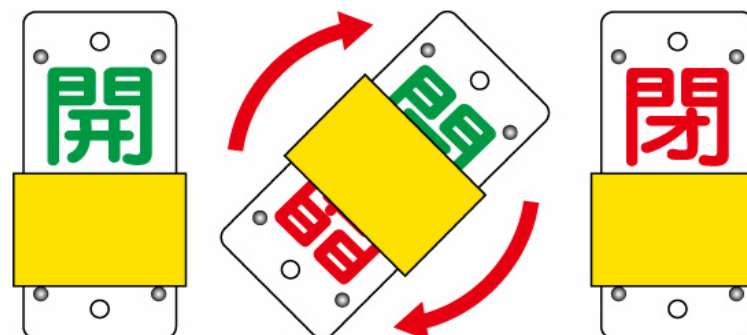

品番 EA983HC-0、-1、-2
 品名 スライド式バルブ開閉札(スライダータイプ)

逆立ちすれば、表示が変わる

品番	サイズ(mm)	取付穴	重量
EA983HC-0	50×35×3	4mm×2	8g
EA983HC-1	90×35×3		18g
EA983HC-2	130×60×3	7mm×2	47g

(1枚入)

【仕様】

- 札を上下にひっくり返すと、カーソルが移動して表示が変わります。
- 材質…硬質エンビ
- 両面印刷

<使用方法>

取付穴にSカンや釘を差し、引っ掛けて使用できます。

<表示入れ替え例>

(スライダータイプ)