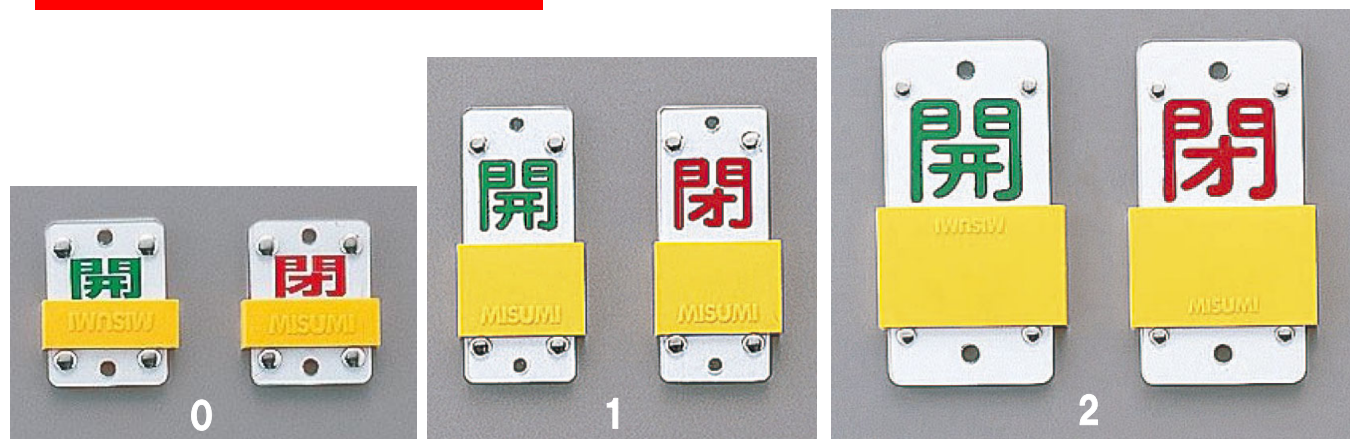

品番 EA983HC-0、-1、-2
 品名 スライド式バルブ開閉札(スライダータイプ)

逆立ちすれば、表示が変わる

品番	サイズ(mm)	取付穴	重量
EA983HC-0	50×35×3	4mm×2	8g
EA983HC-1	90×35×3		18g
EA983HC-2	130×60×3	7mm×2	47g

(1枚入)

【仕様】

- 札を上下にひっくり返すと、カーソルが移動して表示が変わります。
- 材質…硬質エンビ
- 両面印刷

<使用方法>

取付穴にSカンや釘を差し、引っ掛けて使用できます。

<表示入れ替え例>

(スライダータイプ)