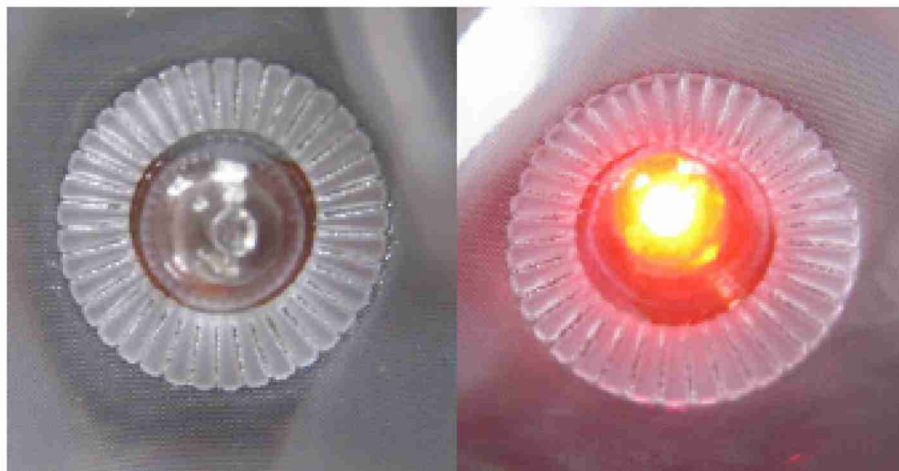

EA983R-61

黄地

黄

EA983R-61. 62. 63

こだわりの
ベストです♪

単三電池2本使用 (別売り)

反射材は広いので名入れも可能！

丈夫な二重メッシュ構造

LED 球 (OFF)

LED 球 (ON)

ココが違う！

機能・デザイン・性能。こだわりいっぱい

ミズケイの安全ベストの特徴

★背中反射材！

EA983R-61.62.63

ミズケイのベスト