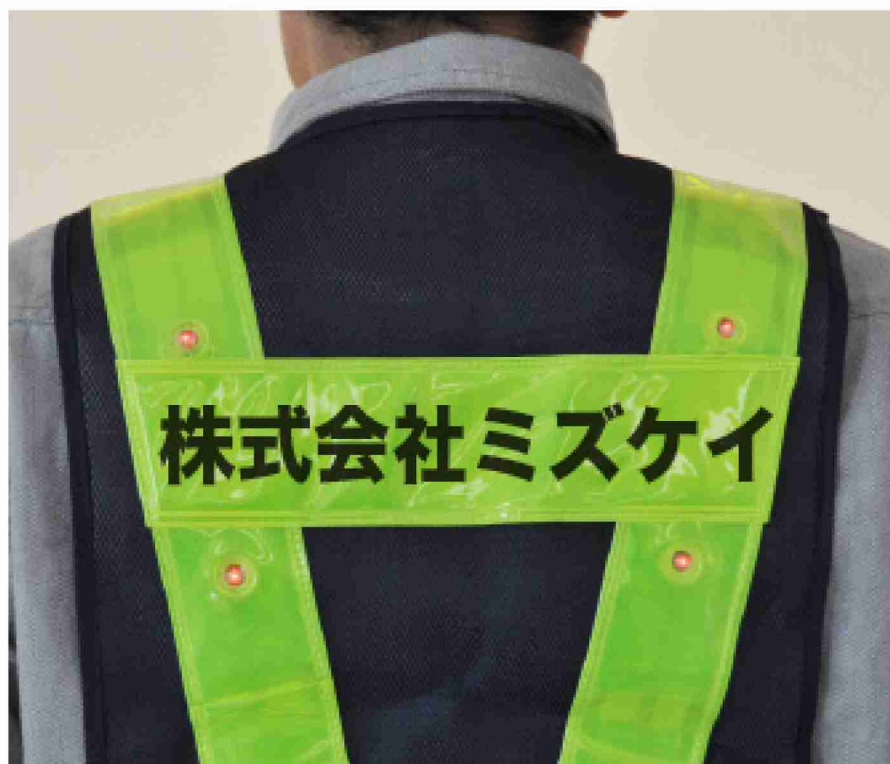

ミズケイ
ベスト

LED 安全ベスト

EA983R-62

紺地

白

EA983R-63

紺地

黄

EA983R-61

黄地

黄

EA983R-61. 62. 63

こだわりの
ベストです♪

単三電池2本使用 (別売り)

反射材は広いので名入れも可能！

丈夫な二重メッシュ構造

LED 球 (OFF)

LED 球 (ON)

ココが違う！

機能・デザイン・性能。こだわりいっぱい

ミズケイの安全ベストの特徴

★背中反射材！

EA983R-61.62.63

ミズケイのベスト