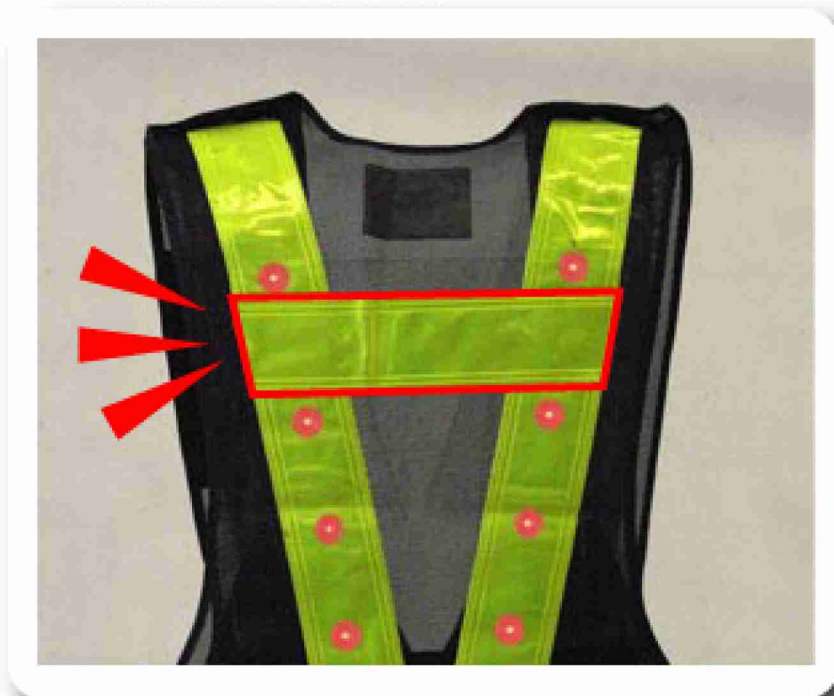

EA983R-61

黄地

黄

EA983R-61. 62. 63

こだわりの
ベストです♪

単三電池2本使用 (別売り)

反射材は広いので名入れも可能！

丈夫な二重メッシュ構造

LED 球 (OFF)

LED 球 (ON)

ココが違う！

機能・デザイン・性能。こだわりいっぱい

ミズケイの安全ベストの特徴

★背中反射材！

EA983R-61.62.63

ミズケイのベスト

一般的なベスト

背中反射材部分には、後からでも「社名」や「ロゴ」などを入れられるよう、**横幅を広く**設けました。

★二重メッシュ構造！

二重メッシュ構造なので、**丈夫で長持ち**！通気性も、耐久性もどちらも手に入れた理想の構造です。

ご希望のデザインを施す「**名入れ**」や「**背面イメージアップベスト**」まで。皆様のご希望、こだわり、オリジナル。全てミズケイが叶えます！