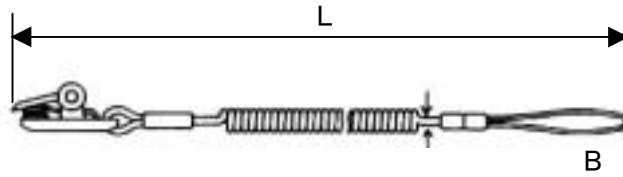

## EA983SM-10-13 ポケループ

	カラー	自然長(L)mm～最大伸長mm	コード系(B)mm
EA983SM-10	ピンク	205～1000	φ1.7
EA983SM-11	クリアー		
EA983SM-12	グリーン		
EA983SM-13	ブラック		

- 携帯電話・PHS・定期・パスポートなどクリップできる物の紛失防止用
- 特許ループ仕上げ+強カクリップで抜群の復元力と安心の強度
- 携帯電話・PHS全機種取付可能