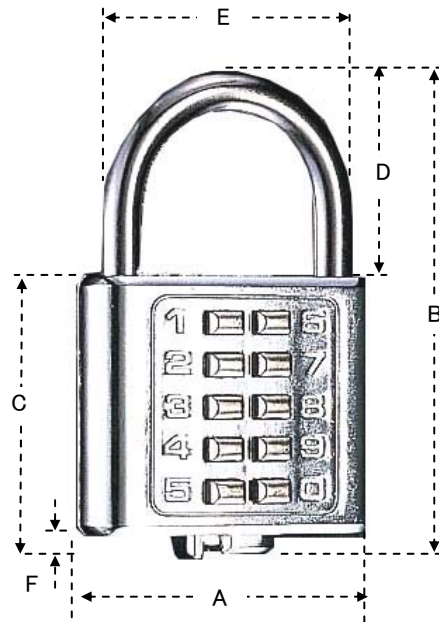

## EA983SX-35～-50 デジタルロック

- プッシュボタン式
- 開錠番号桁数…4桁
- 番号設定不可

- 材質  
本体・ボタン : 亜鉛合金  
ツル : 真鍮
- クロームメッキ仕上げ

\* EA983SX-35はプッシュボタンが8個(1～8まで)です。

### サイズ

品番	A	B	C	D	E	F	本体厚み
EA983SX-35	35	63.5	39	24.5	30.5	4	15.5
EA983SX-40	40	72	44	28	35	4	15.5
EA983SX-50	50	76	44	32	43	4	15.5

品番	クリアランス		ツル径
	タテ	ヨコ	
EA983SX-35	19	19.5	5.5
EA983SX-40	22	23	6
EA983SX-50	25	29	7