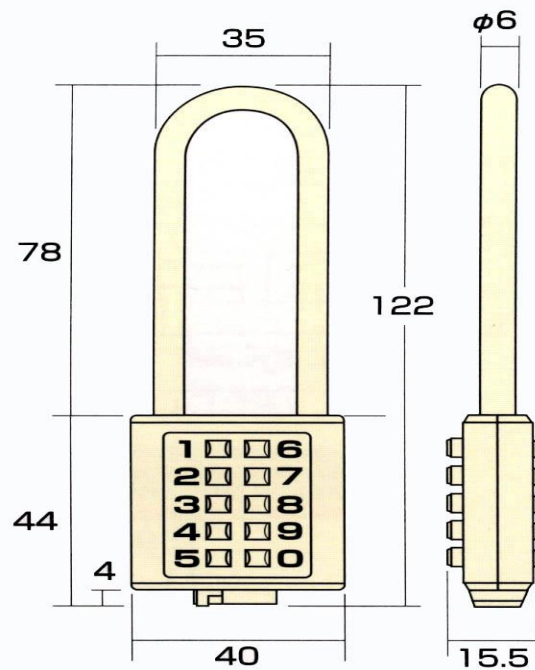

EA983SX-51
(ツル長 デジタルロック)

- 鍵を持たなくてすむ簡単な番号錠です。
- 付属のプレートに4桁の番号を覚えてください。
- 暗い場所でも手探りでボタンを押すだけで開きます。

- 材質 本体・ボタン: 亜鉛ダイカストクロームメッキ仕上げ
ツル: 真鍮製 クロームメッキ仕上げ
- プッシュボタン式
- 番号設定不可

○ 使用方法
開け方

1. 全てのボタンが上がっているか確認してください。
2. カギになる4桁の番号のボタンのみ押し込んでください。
3. 本体下部のスライドボタンを右方向に押しします。

閉め型

1. ツルを押し込んでください。
2. ボタンを本体の裏側から押し上げてください。

<40mm吊長>