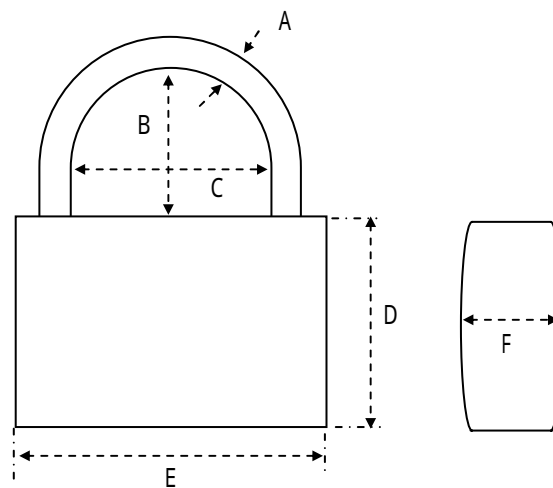

EA983TC - 22 ~ - 28

(シリンダー錠)

材質 真鍮
錠付
同一キー

(単位mm)	サイズ	A	B	C	D	E	F
TC - 22	20	3.5	10.5	9.3	21	19.8	9.8
TC - 23	25	4	11.4	12.2	24	24.5	9.8
TC - 24	30	4.8	13.4	14.4	26.2	29.3	12
TC - 25	35	4.8	15.8	18.4	26.2	33	12
TC - 26	40	6.3	21.4	20.4	32.5	38.5	13.2
TC - 27	45	6.3	24	23.6	32.5	44	13.5
TC - 28	50	7.1	24	25.4	36.6	48	14

A～Fのサイズは実寸です。

サイズ表示と多少誤差が出ています。