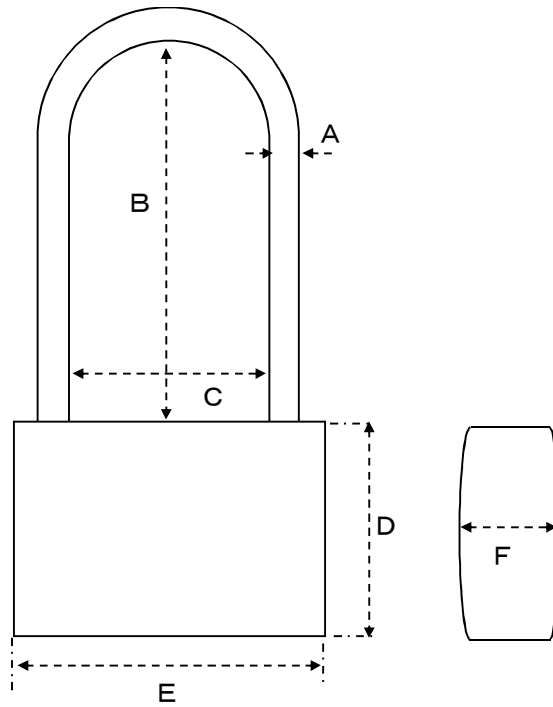

**EA983TC-41~-48**  
 (吊長シリンダー錠)

○ 材質：真鍮  
 (-46、47、48は、  
 本体：真鍮、  
 ツル：ハードスチール)

○ 鍵3本付

	サイズ	A	B	C	D	E	F
TC-41	15	2.7	20	8.3	17	16	9.8
TC-42	20	3.5	18	9.3	21	19.8	9.8
TC-43	25	4	18	12.2	24	24.5	9.8
TC-44	30	4.8	30.3	14.4	26.2	29.3	12
TC-45	35	4.8	50	18.4	26.2	33	12
TC-46	40	6.3	70.5	20.4	32.5	38.5	13.2
TC-47	45	6.3	89	23.6	32.5	44	13.5
TC-48	50	7.1	108.6	25.4	36.6	48	14

(単位mm)