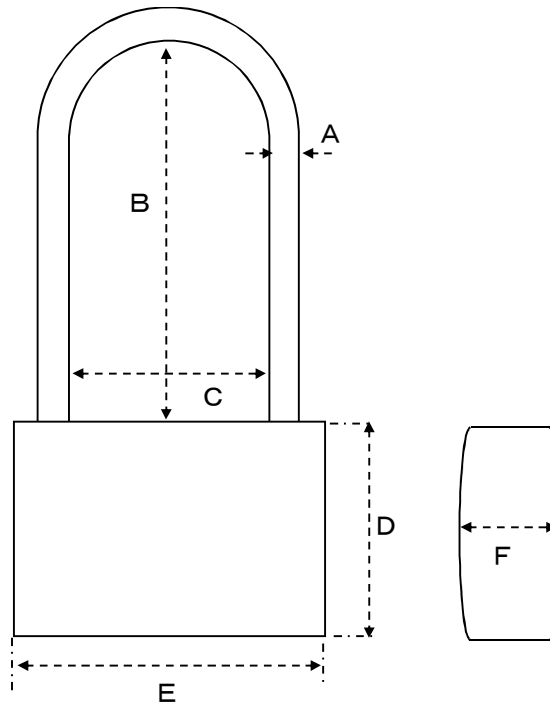

EA983TC-71~76
 (吊長シリンダー錠)

- 材質：真鍮
 (-76は、本体：真鍮、
 ツル：ハードスチール)
- 鍵3本付
- 同一キー

	サイズ	A	B	C	D	E	F
TC-71	15	2.7	20	8.3	17	16	9.8
TC-72	20	3.5	18	9.3	21	19.8	9.8
TC-73	25	4	18	12.2	24	24.5	9.8
TC-74	30	4.8	30.3	14.4	26.2	29.3	12
TC-75	35	4.8	50	18.4	26.2	33	12
TC-76	40	6.3	70.5	20.4	32.5	38.5	13.2

(単位mm)