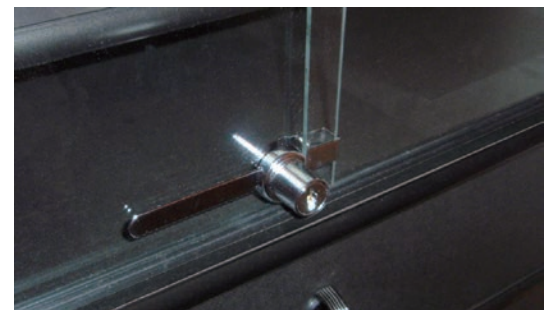

No.1260 / 3160 ドアロックプレート&パドロック (外開き扉用)

南京錠でドアを施錠。賃貸マンションなどの空室物件管理、倉庫・書庫など出入口の施錠に最適。ロックカバーが金属プレートの先端まで被うので安全です。

内開きドアの室内側に取付も可能

- ・テレワーク中の仕事部屋の施錠に。
- ・認知症の方の徘徊防止に。

- 【材質】**
- ドアロックプレート
 ロックカバー：ステンレス・ABS樹脂
 取付金具：ステンレス
 スペース：EPDM樹脂
 マグネットシート：合成ゴム
 - ダイヤル錠
 本体：亜鉛ダイカスト・黒塗装
 ツル部：鉄・クロームメッキ
 - シリンダー錠
 本体：真ちゅう
 キー：真ちゅう・ニッケルメッキ

使わない時は
 スチールドアに
 貼り付け可能。
 (マグネットシート使用)

呼称	商品コード	南京錠
1260-35	09300018	シリンダー錠 No.1200-35
3160-40	09300019	ダイヤル錠 No.310-40

スライディングガラスロック

美しいクロームメッキ仕上のガラス引戸用のスライディングロック。ショーケースや掲示板などに。同一鍵にも対応しております。

- 【材質】**
 本体：亜鉛ダイカスト・クロームメッキ
 キー：鉄・ニッケルメッキ