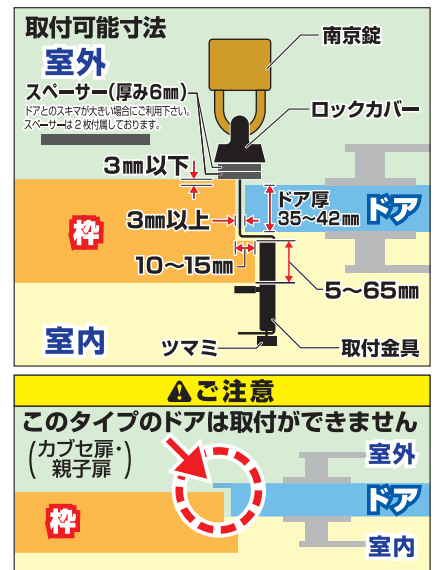

No.1260 / 3160 ドアロックプレート&パドロック (外開き扉用)

南京錠でドアを施錠。賃貸マンションなどの空室物件管理、倉庫・書庫など出入口の施錠に最適。ロックカバーが金属プレートの先端まで被うので安全です。

内開きドアの室内側に取付も可能

- ・テレワーク中の仕事部屋の施錠に。
- ・認知症の方の徘徊防止に。

- 【材質】**
- ドアロックプレート
 ロックカバー：ステンレス・ABS樹脂
 取付金具：ステンレス
 スペース：EPDM樹脂
 マグネットシート：合成ゴム
 - ダイヤル錠
 本体：亜鉛ダイカスト・黒塗装
 ツル部：鉄・クロームメッキ
 - シリンダー錠
 本体：真ちゅう
 キー：真ちゅう・ニッケルメッキ

使わない時は
 スチールドアに
 貼り付け可能。
 (マグネットシート使用)

呼称	商品コード	南京錠
1260-35	09300018	シリンダー錠 No.1200-35
3160-40	09300019	ダイヤル錠 No.310-40

スライディングガラスロック

美しいクロームメッキ仕上のガラス引戸用のスライディングロック。ショーケースや掲示板などに。同一鍵にも対応しております。

- 【材質】**
 本体：亜鉛ダイカスト・クロームメッキ
 キー：鉄・ニッケルメッキ

商品コード	
普通品	同一鍵定番
04910715	04910716