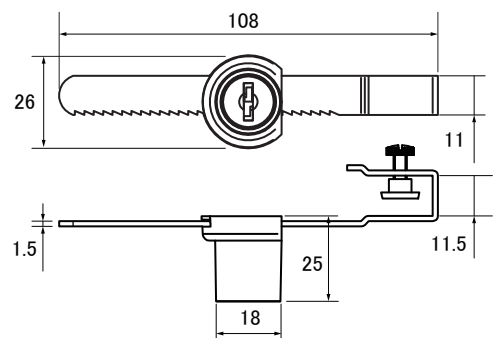

No.1260 / 3160 ドアロックプレート&パドロック (外開き扉用)

南京錠でドアを施錠。賃貸マンションなどの空室物件管理、倉庫・書庫など出入口の施錠に最適。ロックカバーが金属プレートの先端まで被うので安全です。

内開きドアの室内側に取付も可能

- ・テレワーク中の仕事部屋の施錠に。
- ・認知症の方の徘徊防止に。

- 【材質】**
- ドアロックプレート
 ロックカバー：ステンレス・ABS樹脂
 取付金具：ステンレス
 スペース：EPDM樹脂
 マグネットシート：合成ゴム
 - ダイヤル錠
 本体：亜鉛ダイカスト・黒塗装
 ツル部：鉄・クロームメッキ
 - シリンダー錠
 本体：真ちゅう
 キー：真ちゅう・ニッケルメッキ

使わない時は
 スチールドアに
 貼り付け可能。
 (マグネットシート使用)

呼称	商品コード	南京錠
1260-35	09300018	シリンダー錠 No.1200-35
3160-40	09300019	ダイヤル錠 No.310-40

スライディングガラスロック

美しいクロームメッキ仕上のガラス引戸用のスライディングロック。ショーケースや掲示板などに。同一鍵にも対応しております。

- 【材質】**
 本体：亜鉛ダイカスト・クロームメッキ
 キー：鉄・ニッケルメッキ

商品コード	
普通品	同一鍵定番
04910715	04910716