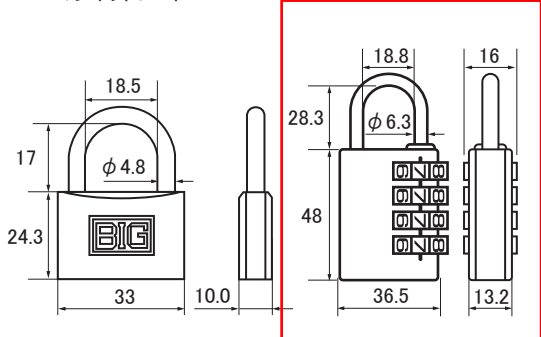

No.1260 / 3160 ドアロックプレート&パドロック (外開き扉用)

南京錠でドアを施錠。賃貸マンションなどの空室物件管理、倉庫・書庫など出入口の施錠に最適。ロックカバーが金属プレートの先端まで被うので安全です。

内開きドアの室内側に取付も可能

- ・テレワーク中の仕事部屋の施錠に。
- ・認知症の方の徘徊防止に。

- 【材質】**
- ドアロックプレート
 ロックカバー：ステンレス・ABS樹脂
 取付金具：ステンレス
 スペース：EPDM樹脂
 マグネットシート：合成ゴム
 - ダイヤル錠
 本体：亜鉛ダイカスト・黒塗装
 ツル部：鉄・クロームメッキ
 - シリンダー錠
 本体：真ちゅう
 キー：真ちゅう・ニッケルメッキ

使わない時は
 スチールドアに
 貼り付け可能。
 (マグネットシート使用)

呼称	商品コード	南京錠
1260-35	09300018	シリンダー錠 No.1200-35
3160-40	09300019	ダイヤル錠 No.310-40

スライディングガラスロック

美しいクロームメッキ仕上のガラス引戸用のスライディングロック。ショーケースや掲示板などに。同一鍵にも対応しております。

- 【材質】**
 本体：亜鉛ダイカスト・クロームメッキ
 キー：鉄・ニッケルメッキ