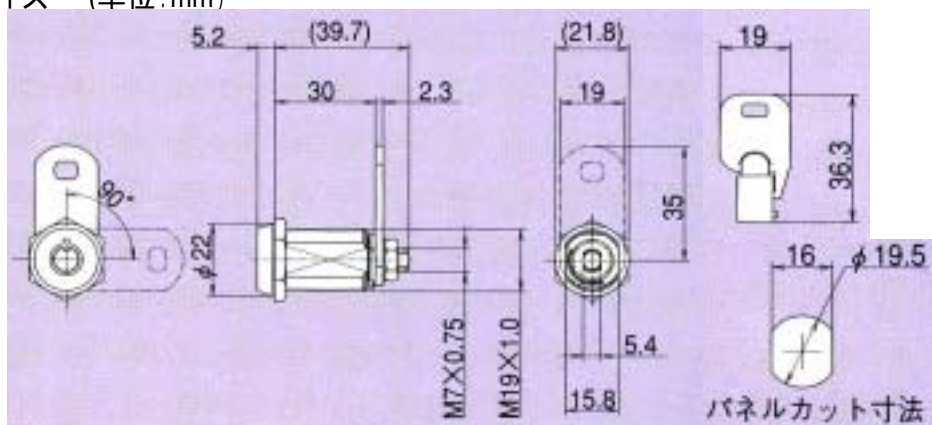

サイドバーロック

仕様
EA983TH-3 鍵番号違い
EA983TH-4 同一鍵番号

特 長

- ・ 胴長タイプですので、木製家具、建具に適しています。
- ・ 専用止金が付属されています。
- ・ 鍵番号違い数は約10000通りあります。

材 質…黄銅、クロームメッキ仕上

サイズ (単位:mm)

- ・ 22 X 45(奥行)mm
- ・ 最大適用板厚...22mm
- ・ 重 量...96g