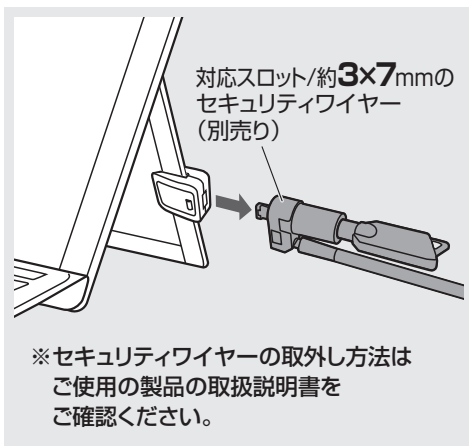

SLE-23P

Surface用セキュリティ取付け部品

特長

- Microsoft Surfaceシリーズのキックスタンド部分に本体を挟むだけの簡単取付けです。
- 本体側面にセキュリティスロットがあり、別売りのセキュリティワイヤーを取付けできます。
(スロットサイズ:標準の3×7mmです)

対応機種

Surface Pro 8/7+/7/6/2017/4/3
Surface Go 3/2/1
Surface 3
※Surface Pro Xには対応しません。

取付け方法

①Surfaceのキックスタンド部を開いてください。

②本製品をSurfaceのキックスタンド部内側のレールに引っ掛けるようにして取付けてください。

③別売りのセキュリティワイヤーを取付けてSurfaceを固定します。

取外し方法

①セキュリティワイヤーを取外してください。

②Surfaceから本製品を取外してください。

内容物

- 取付け部品×1セット

セキュリティスロットサイズ/
約**3×7mm**

本製品の詳細情報は
こちら!

スマホで読み込むだけで
簡単にアクセス!

本取扱説明書の内容は、予告なしに変更になる場合があります。

サンワサプライ株式会社

ver.1.0

岡山サブライセンター / 〒700-0825 岡山県岡山市北区田町1-10-1