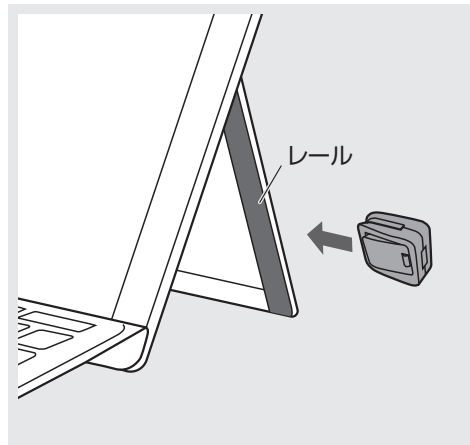

SLE-23P

Surface用セキュリティ取付け部品

特長

- Microsoft Surfaceシリーズのキックスタンド部分に本体を挟むだけの簡単取付けです。
- 本体側面にセキュリティスロットがあり、別売りのセキュリティワイヤーを取付けできます。
(スロットサイズ:標準の3×7mmです)

対応機種

Surface Pro 8/7+/7/6/2017/4/3
Surface Go 3/2/1
Surface 3
※Surface Pro Xには対応しません。

取付け方法

①Surfaceのキックスタンド部を開いてください。

②本製品をSurfaceのキックスタンド部内側のレールに引っ掛けるようにして取付けてください。

③別売りのセキュリティワイヤーを取付けてSurfaceを固定します。

取外し方法

①セキュリティワイヤーを取外してください。

②Surfaceから本製品を取外してください。

内容物