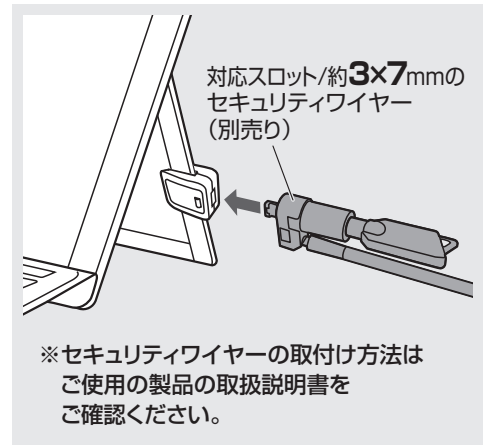

SLE-23P

Surface用セキュリティ取付け部品

特長

- Microsoft Surfaceシリーズのキックスタンド部分に本体を挟むだけの簡単取付けです。
- 本体側面にセキュリティスロットがあり、別売りのセキュリティワイヤーを取付けできます。
(スロットサイズ:標準の3×7mmです)

対応機種

Surface Pro 8/7+/7/6/2017/4/3
Surface Go 3/2/1
Surface 3
※Surface Pro Xには対応しません。

取付け方法

①Surfaceのキックスタンド部を開いてください。

②本製品をSurfaceのキックスタンド部内側のレールに引っ掛けるようにして取付けてください。

③別売りのセキュリティワイヤーを取付けてSurfaceを固定します。

取外し方法

①セキュリティワイヤーを取外してください。

②Surfaceから本製品を取外してください。

内容物

- 取付け部品×1セット

セキュリティスロットサイズ/
約**3×7mm**

本製品の詳細情報は
こちら!

スマホで読み込むだけで
簡単にアクセス!

本取扱説明書の内容は、予告なしに変更になる場合があります。

サンワサプライ株式会社

ver.1.0

岡山サブライセンター / 〒700-0825 岡山県岡山市北区田町1-10-1