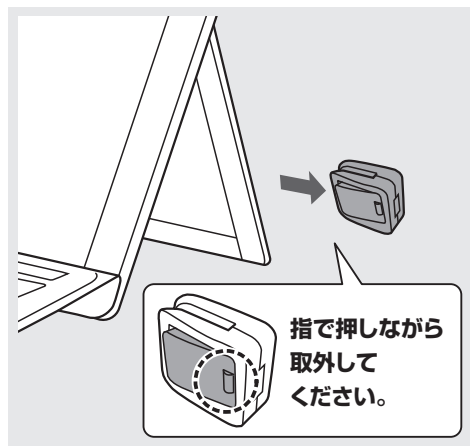

SLE-23P

Surface用セキュリティ取付け部品

特長

- Microsoft Surfaceシリーズのキックスタンド部分に本体を挟むだけの簡単取付けです。
- 本体側面にセキュリティスロットがあり、別売りのセキュリティワイヤーを取付けできます。
(スロットサイズ:標準の3×7mmです)

対応機種

Surface Pro 8/7+/7/6/2017/4/3
Surface Go 3/2/1
Surface 3
※Surface Pro Xには対応しません。

取付け方法

①Surfaceのキックスタンド部を開いてください。

②本製品をSurfaceのキックスタンド部内側のレールに引っ掛けるようにして取付けてください。

③別売りのセキュリティワイヤーを取付けてSurfaceを固定します。

取外し方法

①セキュリティワイヤーを取外してください。

②Surfaceから本製品を取外してください。

内容物

- 取付け部品×1セット

セキュリティスロットサイズ/
約**3×7mm**

本製品の詳細情報は
こちら!

スマホで読み込むだけで
簡単にアクセス!

本取扱説明書の内容は、予告なしに変更になる場合があります。

サンワサプライ株式会社

ver.1.0

岡山サブライセンター / 〒700-0825 岡山県岡山市北区田町1-10-1