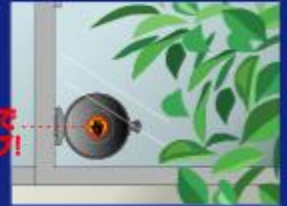

窓ストッパー

窓の防犯

プラスワン効果

サッシを押さえて固定!!!

防犯シールで
防犯性アップ!

すりガラス・片板ガラス・波形ガラスにも密着!

【品名】激着・防犯吸盤 窓ストッパー 【品番】GKB-1 【JAN】4571337300300 【定価】オープン
●本製品は、防犯の向上を目的とした商品です。万一事故や犯罪等が発生した場合の損害・補償は致しかねます。
●本製品は、あくまで補助的なものです。サッシのプレゼント版を必ず読めてから取の付けてください。

トリプルパワーの 免震吸盤

一般用<ズレ防止>

こんなところにもお使いいただけます

電子レンジ

コピー機

PCサーバー

熱帯魚の水槽

ストーブ