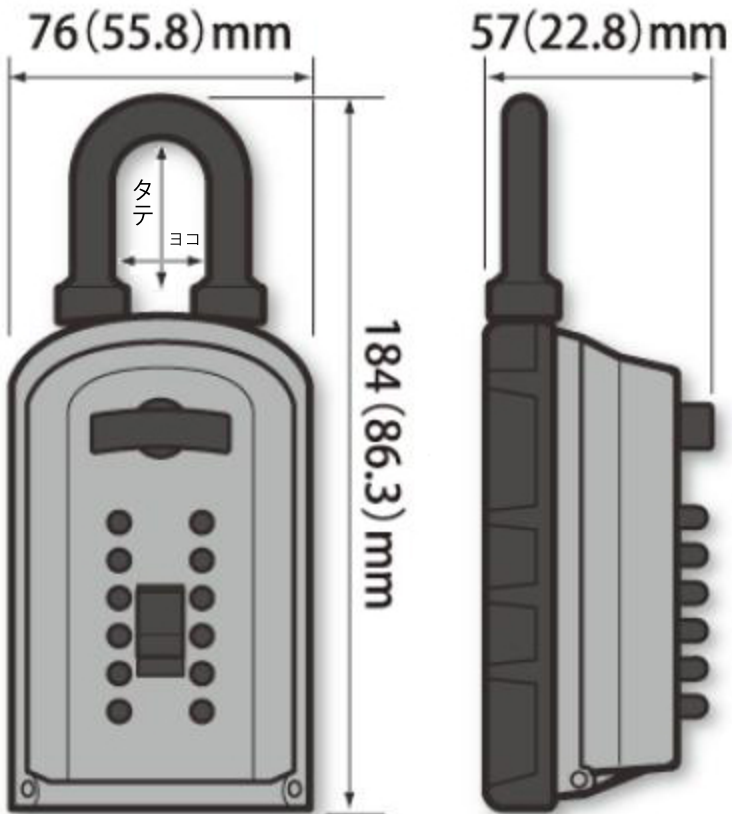

●南京錠型プッシュ式 PC10

クリアランス：タテ約43mm
ヨコ約31mm

※()内の寸法は内寸

名 称	カギ番人plus 南京錠型プッシュ式		
型 式	PC10	重 さ	900g
材 質	本体:亜鉛合金/ステンレス ボタン:POM		
動 作	動作(施解錠)回数:7,500回以上		
暗 証 番 号	4,000通り以上		
周 囲 環 境	-25~65℃		
対環境試験	雨風OK (塩水噴霧試験:96時間・粉塵試験)		

■付属品 ブラケット……………1 個