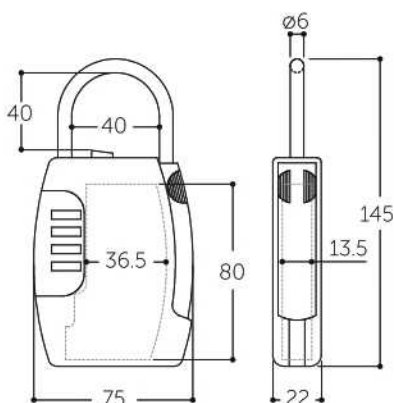

キーストレージ (MARUKI 特注仕様) の特徴

インターネット等で販売されている類似品は、暗証番号設定時にシャックルの回転方向を間違えると暗証番号が勝手に変わってしまったり、ロックが出来ない等々の誤作動が発生するケースがありました。(当社調べ)
 弊社のキーストレージはそのような誤作動が起きる原因を分析・改良している為、誤作動は発生致しません。

特徴・用途

コンパクトにカギを収納。
 ワンタッチ開錠!
 開錠番号は何度でも変更可能な可変式
 です。
 賃貸住宅、デイサービス等の鍵管理に。
 伝言メモや小物類の受け渡しにも
 使用できます。

商品仕様

■ 本体サイズ 145×75×22mm
 ■ 収納サイズ 80×36.5×13.5mm

■ 材質
 本体: 亜鉛ダイカスト
 シャックル: スチール (焼き入れ処理)

収納サイズ (実寸)

販売元
 株式会社 MARUKI HARDWARE CORPORATION
 〒542-0081
 大阪府大阪市中央区南船場1丁目11番24号
 TEL:06(6262)0473 FAX:06(6262)0467
 お問い合わせ: osaka@maruki-mk.co.jp