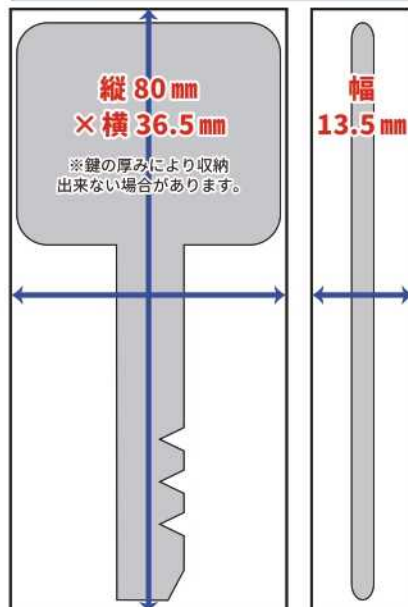

商品仕様

■ 本体サイズ 145×75×22mm
 ■ 収納サイズ 80×36.5×13.5mm

■ 材質
 本体: 亜鉛ダイカスト
 シャックル: スチール (焼き入れ処理)

収納サイズ (実寸)

販売元
 株式会社 MARUKI HARDWARE CORPORATION
 〒542-0081
 大阪府大阪市中央区南船場1丁目11番24号
 TEL:06(6262)0473 FAX:06(6262)0467
 お問い合わせ: osaka@maruki-mk.co.jp