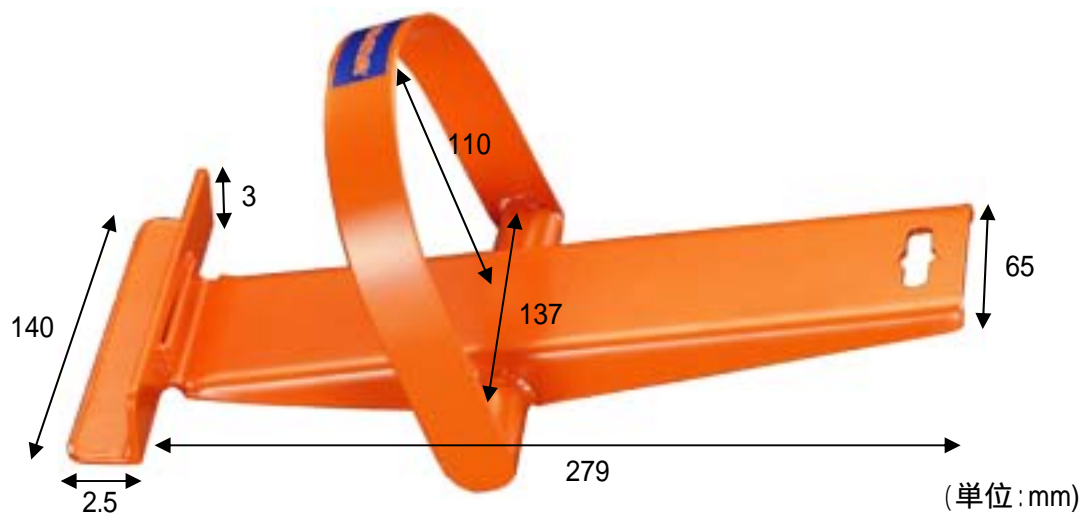

EA984CE - 2
(ボードレバー)

サイズ...300(W) × 140(D) × 140(H)mm
材質...スチール
重量...980g
ボードの持ち上げに御使用下さい。

使用例