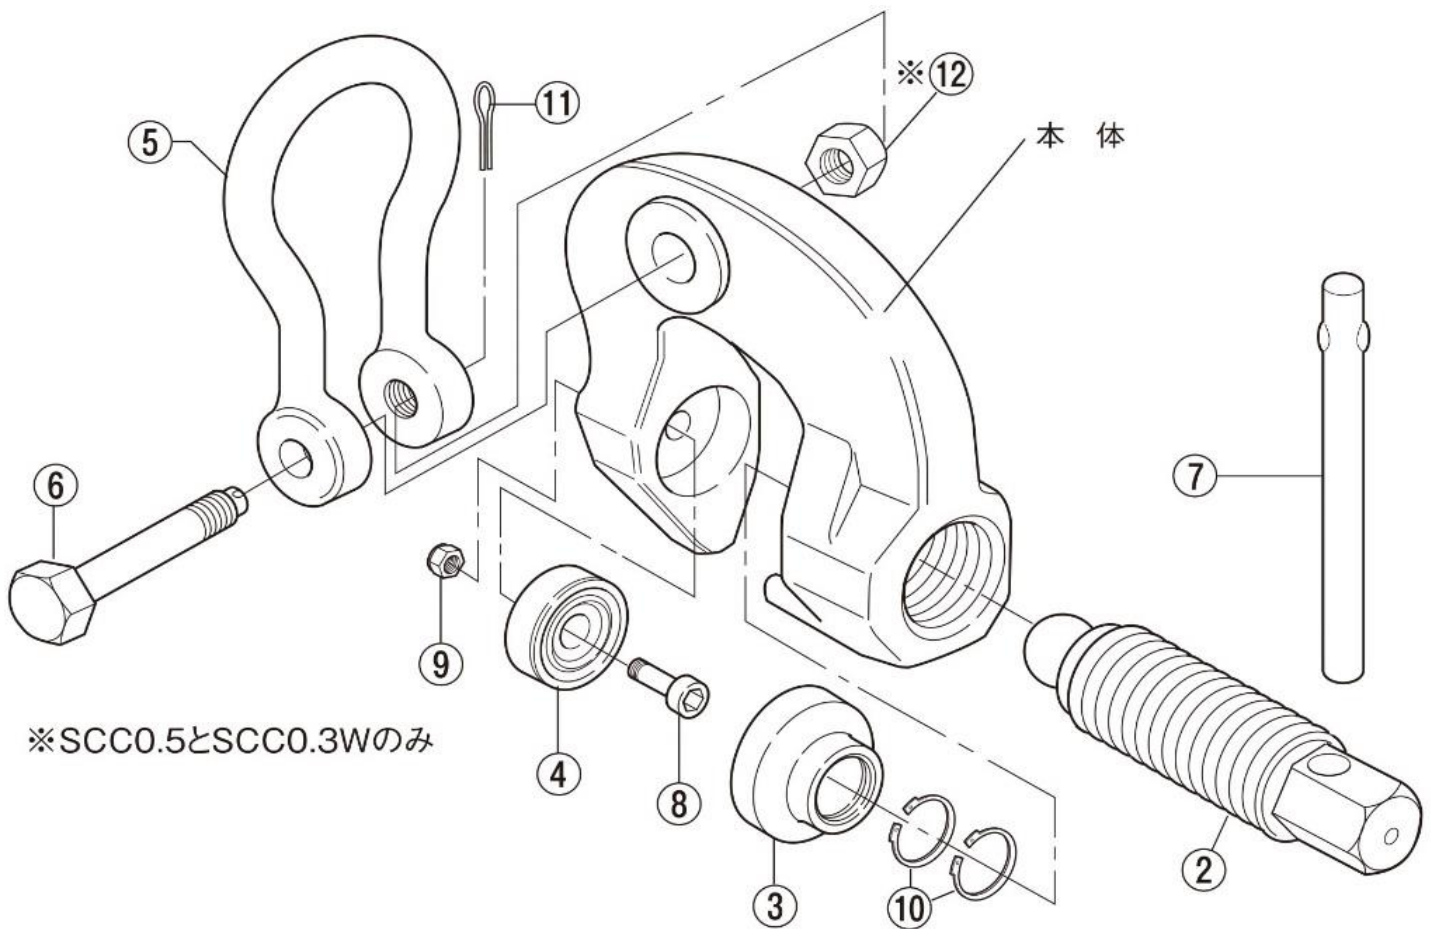

スクリーカムクランプ SCC ・ SCC-W

2019年5月20日

部品No.	部品名称	品番	セット個数	0.5	0.75	1	1.5	3	6	0.3W	1W	3W	備考
シャックル		SCH											
5	シャックル	SCCH	1										
* 6	シャックル用ボルト		1										
11	割ピン	SCCN	1										
12	※シャックル用ナット												
3・10	カム・止め輪	SCCT	1										
パッド		SCP											
4	パッド	SCCP	1										
8	六角穴付ボルト		1										
9	ナイロンナット	SCCV	1										
スクリー		SCR											
2	スクリー	SCCR	1										
7	ハンドル	SCCU	1										

* 部品NO. 6は 0.5 ・ 0.3W についてはナット付

※SCC0.5・SCC0.3Wのハンドルはスクリーとセットとなっております。