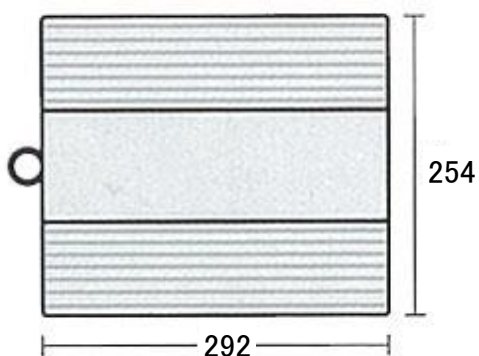

[ゴム製]ホイールチョーク
EA984SA-2

(単位:mm)

- 重トラック・トレーラー・建設現場車両に対応
- サイズ…292(W)×254(D)×184(H)mm
- 材質…ゴム
- 重量…6.8kg(1個)
- 耐候性・耐油性に優れています。
- 丈夫なゴムでできており、トラックやトレーラーも保持できます。
- 2個入り

ロープやチェーンが繋げるアイボルト付

裏面