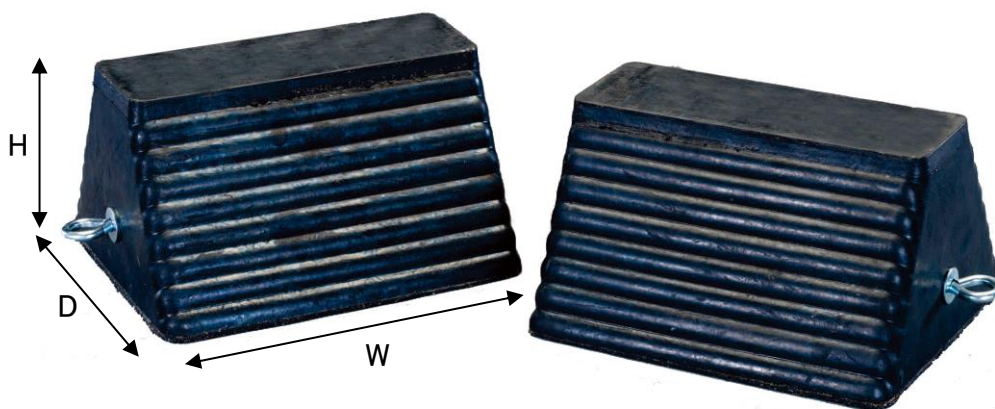

[ゴム製]ホイールチョーク
EA984SA-2

(単位:mm)

- 重トラック・トレーラー・建設現場車両に対応
- サイズ…292(W)×254(D)×184(H)mm
- 材質…ゴム
- 重量…6.8kg(1個)
- 耐候性・耐油性に優れています。
- 丈夫なゴムでできており、トラックやトレーラーも保持できます。
- 2個入り

ロープやチェーンが繋げるアイボルト付

裏面