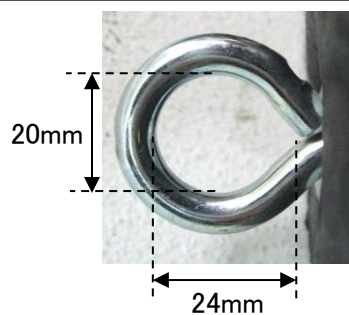

[ゴム製]ホイールチョーク
EA984SA-2

(単位:mm)

- 重トラック・トレーラー・建設現場車両に対応
- サイズ…292(W)×254(D)×184(H)mm
- 材質…ゴム
- 重量…6.8kg(1個)
- 耐候性・耐油性に優れています。
- 丈夫なゴムでできており、トラックやトレーラーも保持できます。
- 2個入り

ロープやチェーンが繋げるアイボルト付

裏面