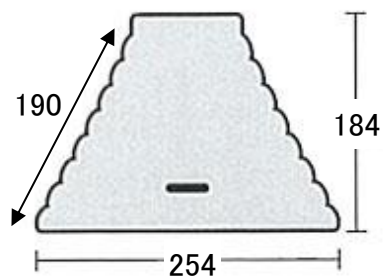

[ゴム製]ホイールチョーク
EA984SA-2

(単位:mm)

- 重トラック・トレーラー・建設現場車両に対応
- サイズ…292(W)×254(D)×184(H)mm
- 材質…ゴム
- 重量…6.8kg(1個)
- 耐候性・耐油性に優れています。
- 丈夫なゴムでできており、トラックやトレーラーも保持できます。
- 2個入り

ロープやチェーンが繋げるアイボルト付

裏面