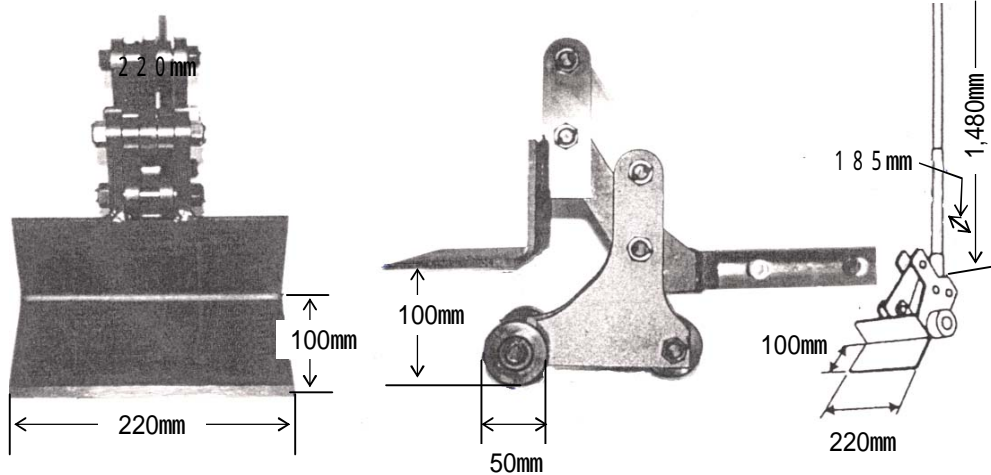

EA985(ユニバーサルローラー)取扱説明書

このたびは当商品をお買い上げいただき誠にありがとうございます。使用に際しましては取扱説明書をよくお読みいただきますようお願いいたします。

仕様

- ・耐荷重...1,200kg
- ・全長...1,600mm(縮長時94cm)
- ・最高揚高...100mm
- ・常用荷重...600kg
- ・ローラー径...50mm
- ・爪の長さ...100mm
- ・爪の幅...220mm

使用方法

- (1) 付属のバーを取り付けます。本体のバーの先に付属のバーを差し、ピン穴を合わせてピンを差します。
- (2) 重量物の下に爪をかけ、バーを下げると重量物が持ち上がり、その状態で、少し移動させることができます。

- ⚠ 使用上の注意
- ・爪が入りにくい時は、金ゴテ等で少し持ち上げ爪を入れて下さい。
 - ・長い距離の移動は重量物移動台(別売)を利用して下さい。
 - ・床がしっかりとした平坦な場所で使用して下さい。
 - ・移動させる時は、爪を奥までしっかりと入れて下さい。