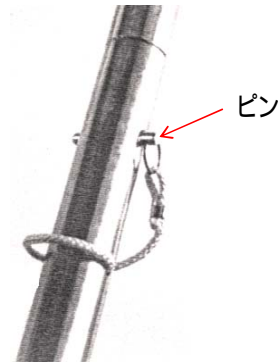

EA985(ユニバーサルローラー)取扱説明書

このたびは当商品をお買い上げいただき誠にありがとうございます。使用に際しましては取扱説明書をよくお読みいただきますようお願いいたします。

仕様

- ・耐荷重...1,200kg
- ・全長...1,600mm(縮長時94cm)
- ・最高揚高...100mm
- ・常用荷重...600kg
- ・ローラー径...50mm
- ・爪の長さ...100mm
- ・爪の幅...220mm

使用方法

- (1) 付属のバーを取り付けます。本体のバーの先に付属のバーを差し、ピン穴を合わせてピンを差します。
- (2) 重量物の下に爪をかけ、バーを下げると重量物が持ち上がり、その状態で、少し移動させることができます。

- ⚠ 使用上の注意
- ・爪が入りにくい時は、金ゴテ等で少し持ち上げ爪を入れて下さい。
 - ・長い距離の移動は重量物移動台(別売)を利用して下さい。
 - ・床がしっかりとした平坦な場所で使用して下さい。
 - ・移動させる時は、爪を奥までしっかりと入れて下さい。