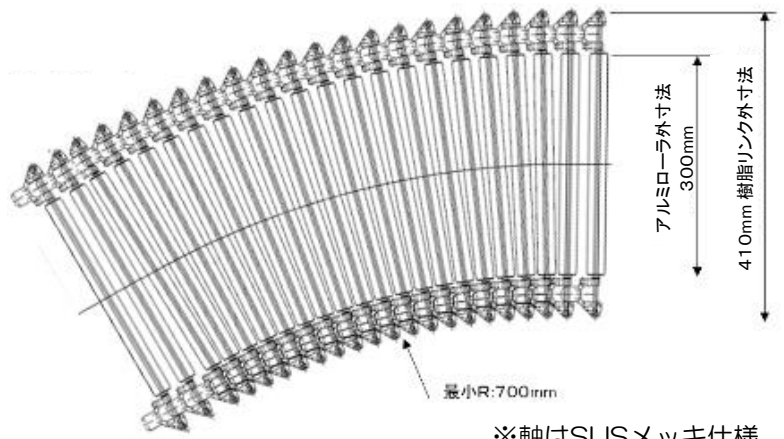

- 丸まるコンベヤとボールキャスターを目的の場所に並べるだけ。
- 直線・カーブ・S字と自在に設置可能。
- 作業テーブル上にも設置可能。

作業が終われば、丸めて楽々収納！

工具なしで、簡単にジョイント出来ます。

コンベヤのことなら、
当社におまかせ下さい！

【仕様】 MMA03-10丸まるコンベヤ EA985G-21

製品重量(1m)	5.6kg
耐荷重(1m)	85.8kg
アルミローラー径	φ23mm 22.9mm
ローラーピッチ	25~35mm
曲線角度	R700mm