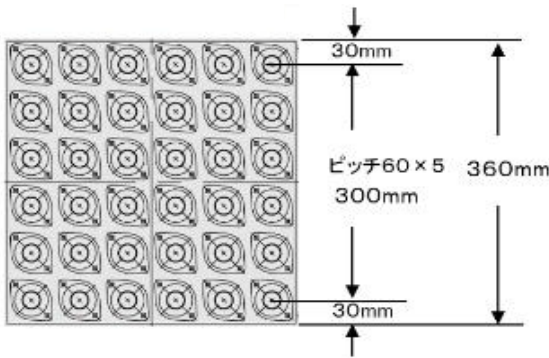

【仕様】 MMB03-0603丸まるボールキャスター EA986S-301