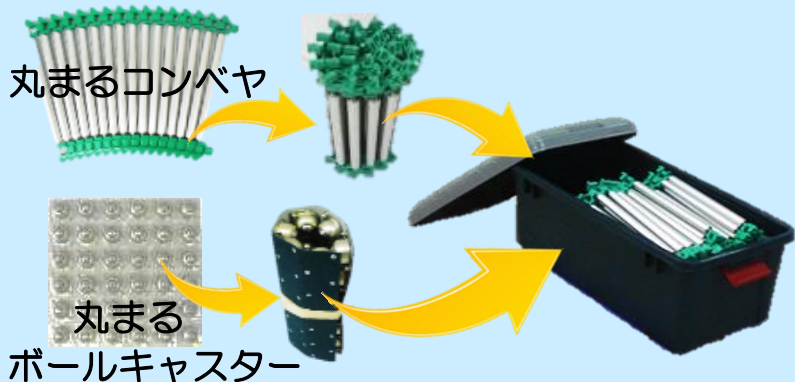

New

楽々収納

ハンディー

コンパクト

MISUZU

収納型 丸まるコンベヤ[®] & 丸まるボールキャスター

※ 特許6573867号

空きフロアが、コンベヤラインに早変わり！

- 丸まるコンベヤとボールキャスターを目的の場所に並べるだけ。
- 直線・カーブ・S字と自在に設置可能。
- 作業テーブル上にも設置可能。

作業が終われば、丸めて楽々収納！

工具なしで、簡単にジョイント出来ます。

コンベヤのことなら、
当社におまかせ下さい！

【仕様】 MMA03-10丸まるコンベヤ EA985G-21

製品重量(1m)	5.6kg
耐荷重(1m)	85.8kg
アルミローラー径	φ23mm 22.9mm
ローラーピッチ	25~35mm
曲線角度	R700mm

【仕様】 MMB03-0603丸まるボールキャスター EA986S-301

＜用途＞

- 回転動作や直角送り作業に！
- 作業テーブル上の作業改善に！

床や荷台などの平スペースに合わせて、ご利用が出来ます。

荷台の奥にも、出入れ楽々！

■カタログの請求、お問い合わせは

Misuzu 三鈴工機株式会社

http://www.misuzukoki.jp/
E-mail: info@misuzukoki.co.jp