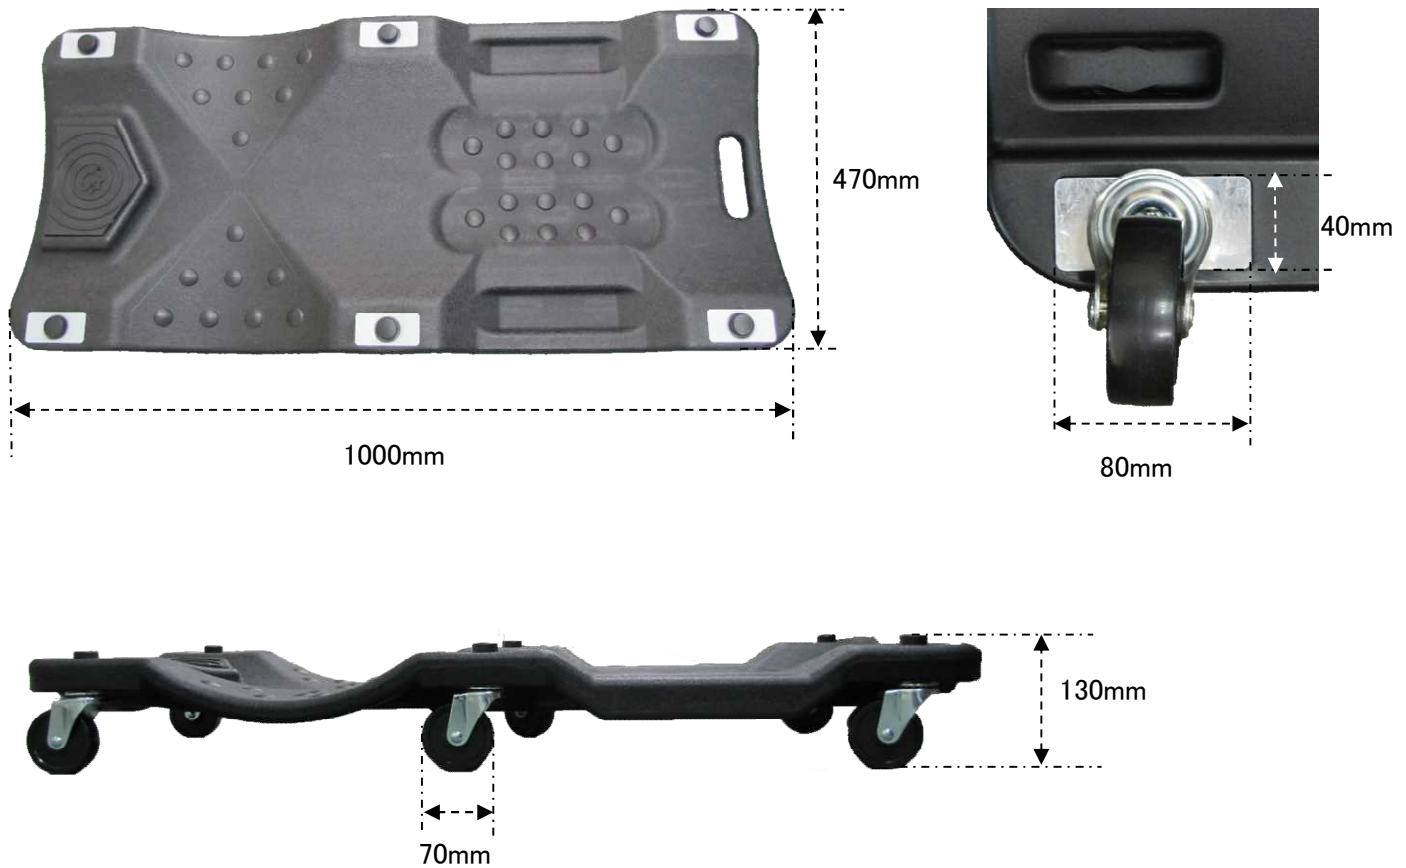

EA986EC-70

「サービスクリーパー(寝板)」

●仕様

- ・サイズ…1000×470×130(H)mm
- ・耐荷重…150kg
- ・重量…4.2kg
- ・材質…高密度ポリエチレン
- ・車輪径…70mm×6個付

●寸法図

●使用写真

●キャスターの取り付け方

1.裏側からキャスターを差し込み、パッキンとねじを付けてスパナなどでしっかりと固定して下さい。

2.黒い樹脂製のキャップを手で押し込んで取り付けると完成です。