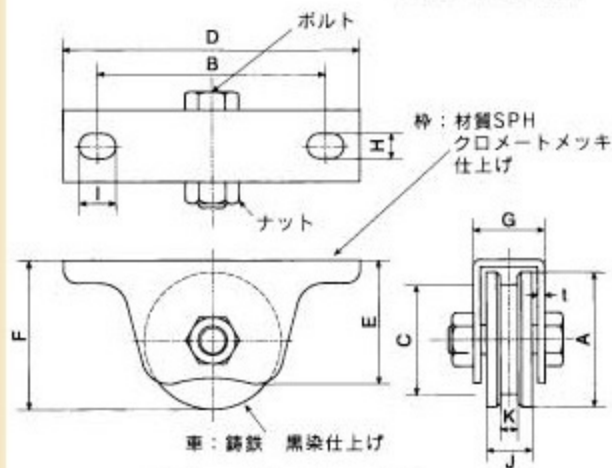

フジキング重量戸車 H型 (枠付)

密閉型ベアリング入り

レール: アングル・フラットバー兼用

EA986RA-305
EA986RA-306
EA986RA-307
EA986RA-308
EA986RA-309
EA986RA-310

品番	A (滑車サイズ)	B	C	D	E	F	G	H	I	J	K	t	(公称値) 耐重量	使用ボルト	
EA986RA-305	K 50H	50	86	38	114	49	55	27.9	11	16	18	7.6	3.2	180	M10×35
EA986RA-306	K 60H	60	100	48	130	54	65	31.4	11	16	20	7.6	3.2	220	1/2×45
EA986RA-307	K 70H	70	120	52	150	64	78	34.4	11	16	24	10.5	3.2	280	M16×50
EA986RA-308	K 80H	80	140	62	170	73	88	36	11	16	24	10.5	4	300	M16×50
EA986RA-309	K 90H	90	160	69	200	83	100	42	13.5	20	29	12	4	500	M20×60
EA986RA-310	K100H	100	186	76	220	92	110	42	13.5	20	30	14	4	600	M20×60