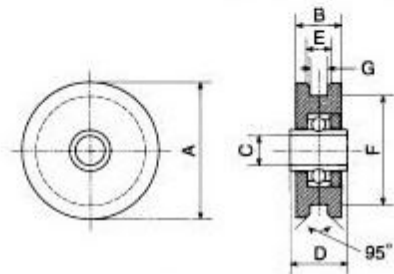

フジキング重量戸車

H型（車のみ） ボルト、ナット付

密閉型ベアリング入り

レール：アングル、フラットバー兼用

品番	A 規格サイズ	B	C	D	E	F	G	使用ボルト	
EA986RA-405	K 50H-N	50	18	10	21.5	11	38	7.6	M10×35
EA986RA-406	K 60H-N	60	20	13	25	11	48	7.6	1/2×45
EA986RA-407	K 70H-N	70	24	16	28	16	52	10.5	M16×50
EA986RA-408	K 80H-N	80	24	16	28	16	62	10.5	M16×50
EA986RA-409	K 90H-N	90	29	20	34	21	69	12	M20×60
EA986RA-410	K100H-N	100	30	20	34	22	76	14	M20×60