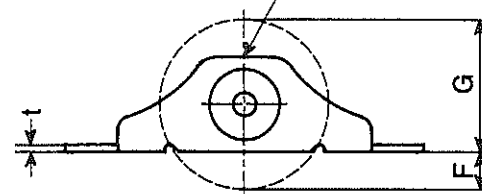

## フジ吸音戸車

外輪ウレタン  
(黒色)

丸車

枠SPCC クロメート仕上

外輪ウレタン  
(黒色)

平車

リベット SWCH-8R

POM : (ポリアセタール)

品番	呼称	A	B	C	D	E	F	G	H	I	J	K	L	M	t	(2個当り) 耐重kg	1梱入	1箱入
EA986RF-30	KY30	30	26	8.5	6	68	6.5	23.5	13	12	6.5	3.4	5.75	5	1.5	25	360	20
	KY30H	30	—	8.5	—	68	6.5	23.5	13	12	6.5	3.4	5.75	5	1.5	25	360	20
EA986RF-36	KY36	36	31	9	6.5	76	8	28	13.5	12.5	6.5	3.4	6.75	5	1.5	30	360	20
	KY36H	36	—	9	—	76	8	28	13.5	12.5	6.5	3.4	6.75	5	1.5	30	360	20