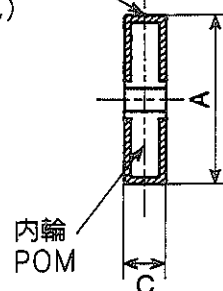

外輪ウレタン
(黒色)

平車