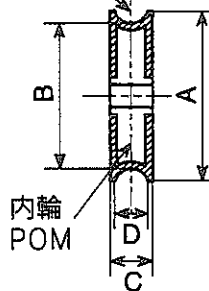

## フジ吸音戸車

外輪ウレタン  
(黒色)

丸車

枠SPCC クロメート仕上

外輪ウレタン  
(黒色)

平車

リベット SWCH-8R

POM : (ポリアセタール)

品番	呼称	A	B	C	D	E	F	G	H	I	J	K	L	M	t	(2個当り) 耐重kg	1梱入	1箱入
EA986RF-30	KY30	30	26	8.5	6	68	6.5	23.5	13	12	6.5	3.4	5.75	5	1.5	25	360	20
	KY30H	30	—	8.5	—	68	6.5	23.5	13	12	6.5	3.4	5.75	5	1.5	25	360	20
EA986RF-36	KY36	36	31	9	6.5	76	8	28	13.5	12.5	6.5	3.4	6.75	5	1.5	30	360	20
	KY36H	36	—	9	—	76	8	28	13.5	12.5	6.5	3.4	6.75	5	1.5	30	360	20