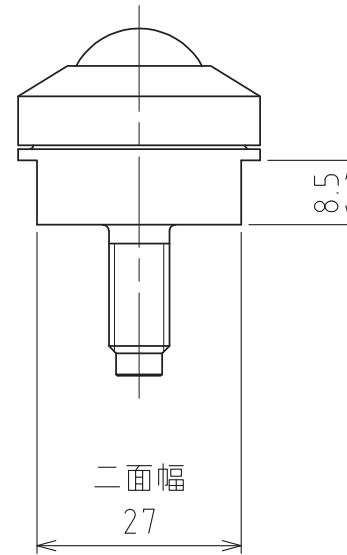

C-6HV2

許容荷重： 588N (60kgf)
最大荷重： 1176N (120kgf)
自重： 117g