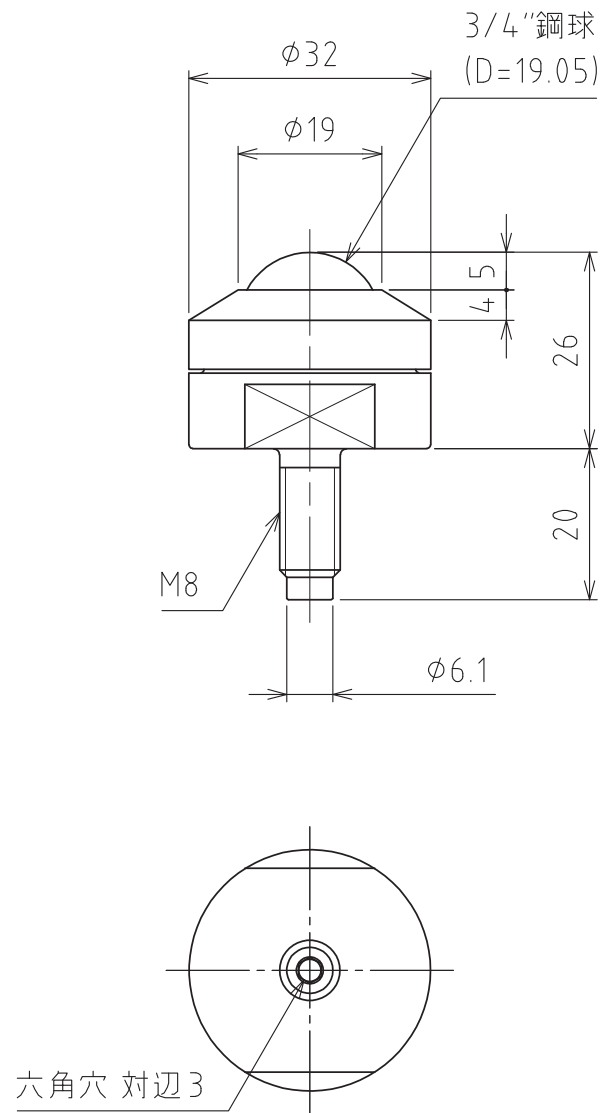

C-6HV2

許容荷重： 588N (60kgf)
最大荷重： 1176N (120kgf)
自重： 117g