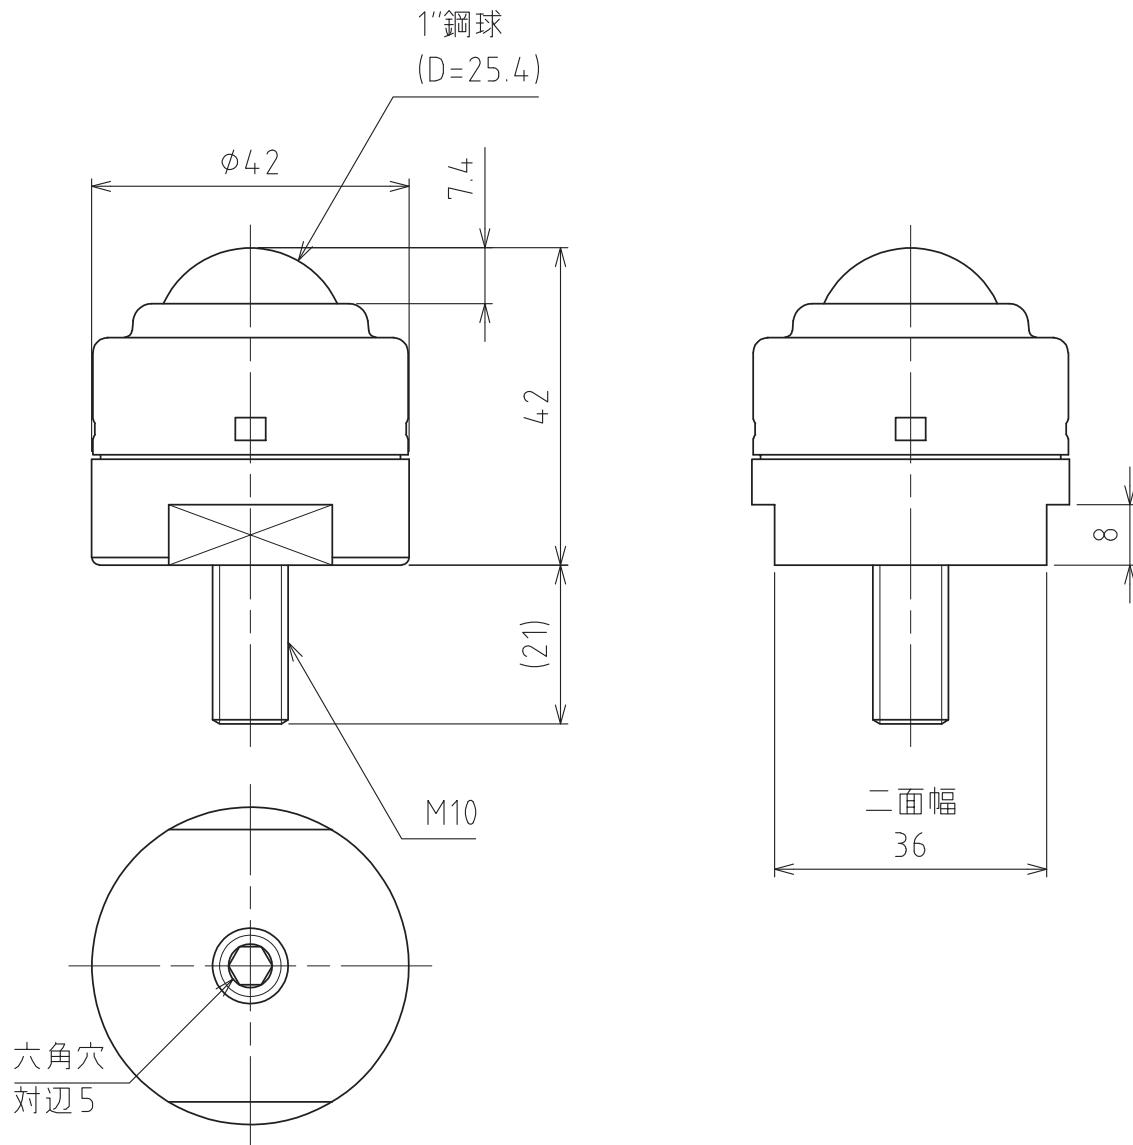

# C-8HV2

許容荷重： 980N (100kgf)  
最大荷重： 1960N (200kgf)  
自重： 329g