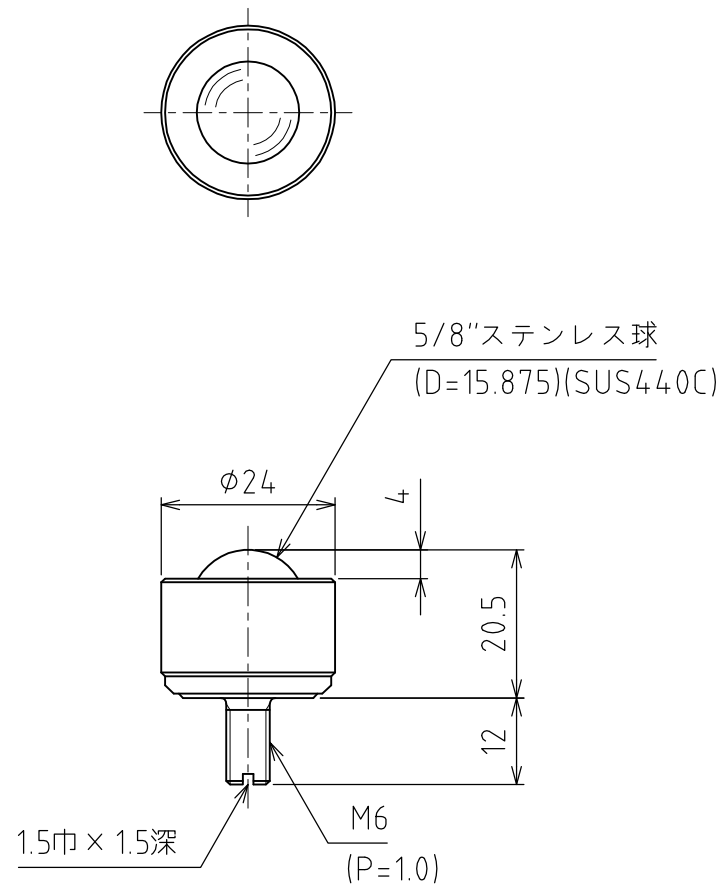

# S-5H

許容荷重 : 196N(20kgf)  
自重 : 54g