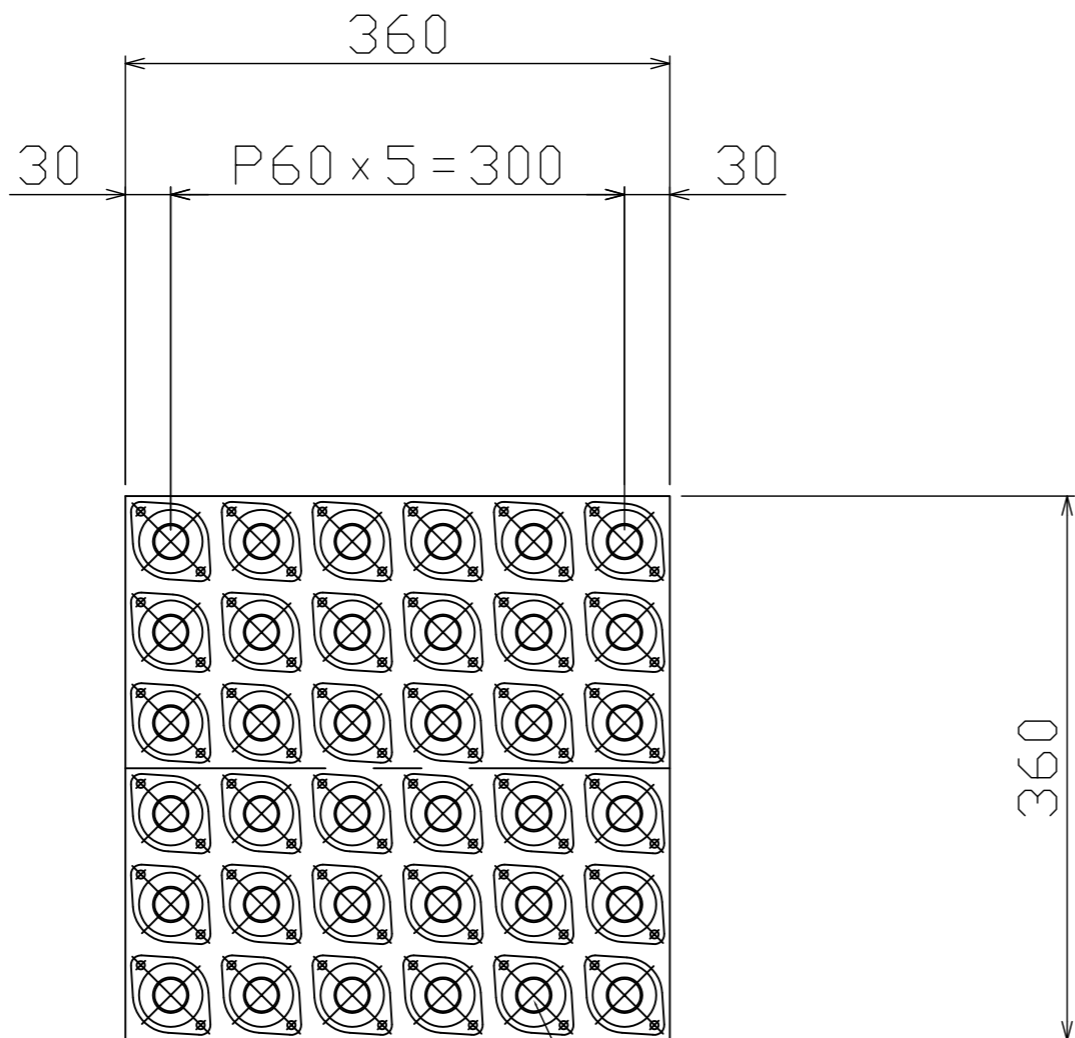

No.	NAME	MATL	QTY	WT(kg)	REMARK

A

B

C

D

製品重量	5.6kg
耐荷重	10kg 8kg (1ヶ)
ボール径	φ25.4
ボールピッチ	60mm

C-8Y相当品

オーダーNo.		ライン名			親番			号機		
MISUZU	▲				SCALE	DATE	CHECKED	DESIGNED	DRAWN	CUSTOMER
	▲				1/5	19.09.24			h.y	
	▲				TITLE					DRAWING No.
	No.	REVISIONS	DATE	BY	丸まるボールキャスター組立図					84026-z3