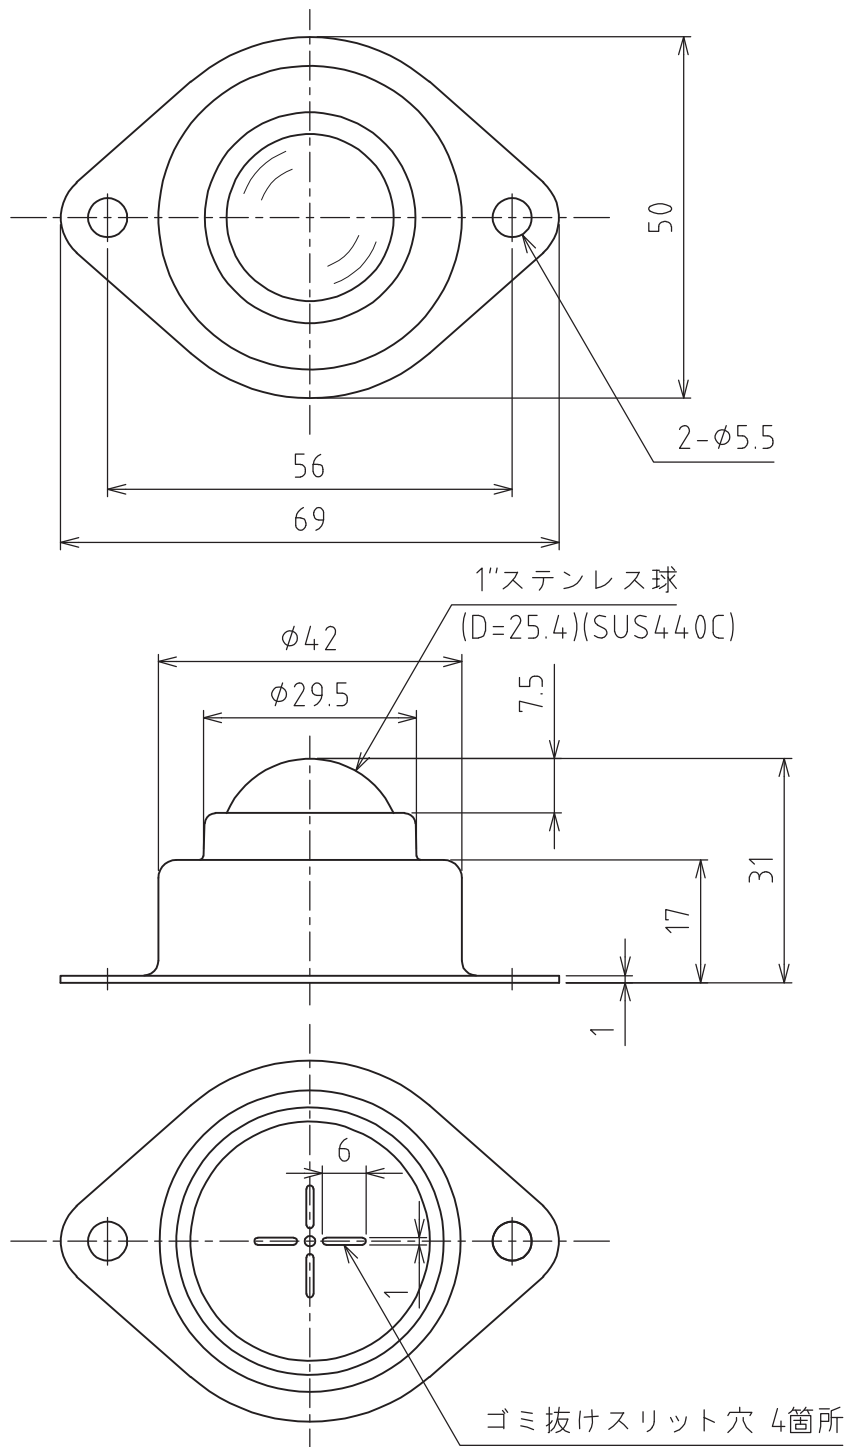

S-8Y-SL4

許容荷重：294N (30kgf)

最大荷重：588N (60kgf)

自重：135g