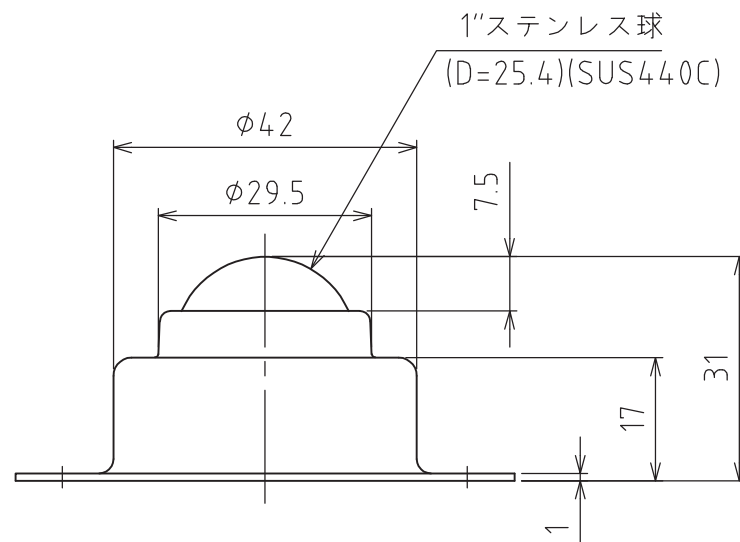

S-8Y

許容荷重：294N (30kgf)
最大荷重：588N (60kgf)
自重：136g