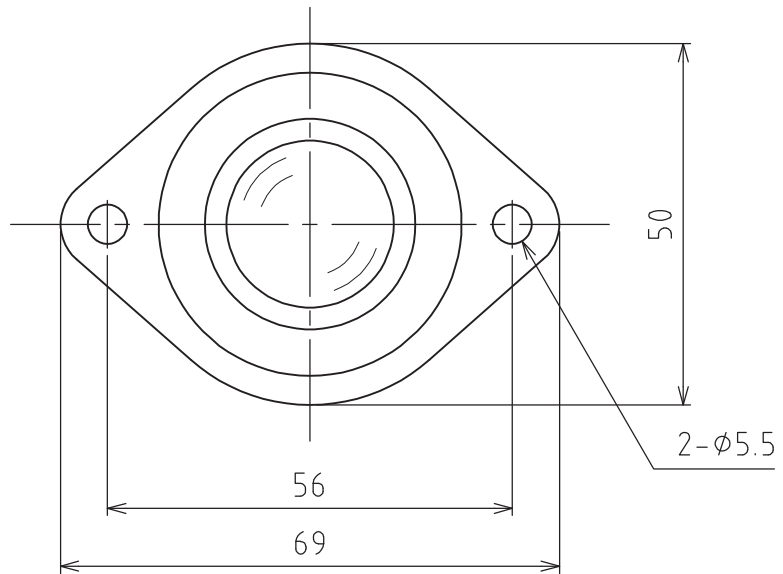

S-8Y

許容荷重：294N (30kgf)
最大荷重：588N (60kgf)
自重：136g