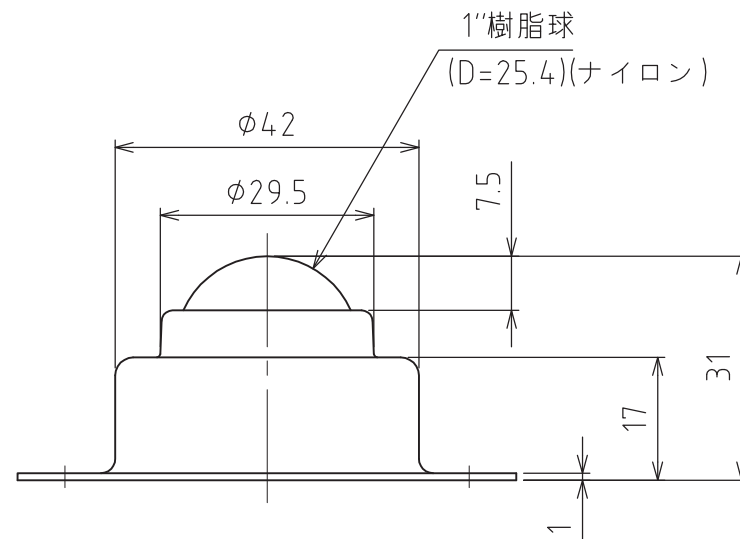

# P-8Y

許容荷重：49N (5kgf)  
自重：79g