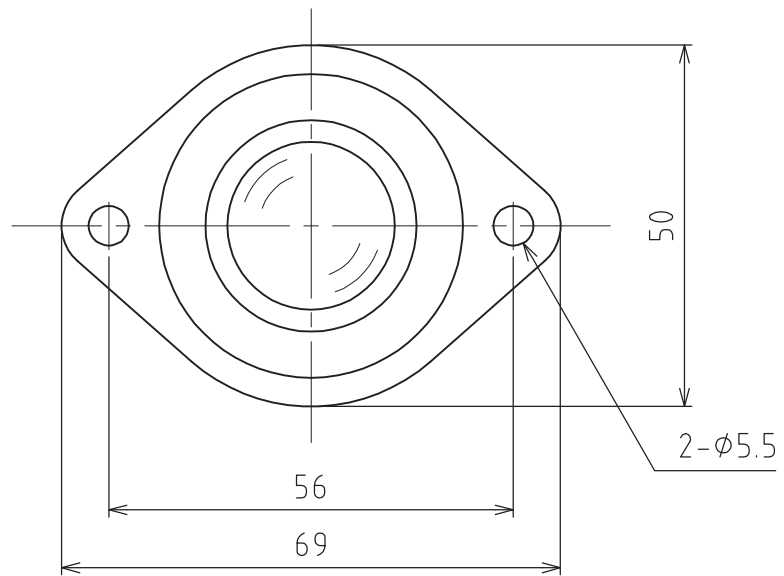

# P-8Y

許容荷重：49N (5kgf)  
自重：79g