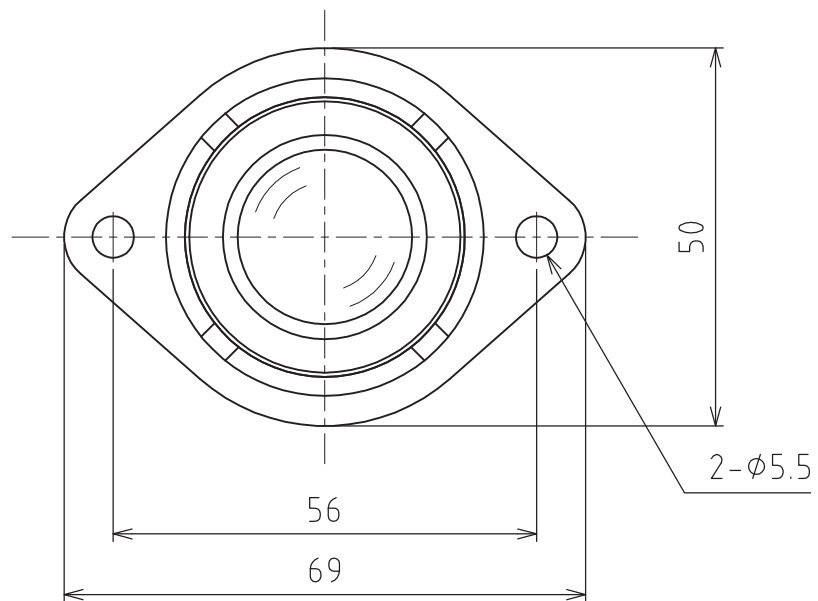

J-8Y-WH

許容荷重：98N (10kgf)

自重：39g