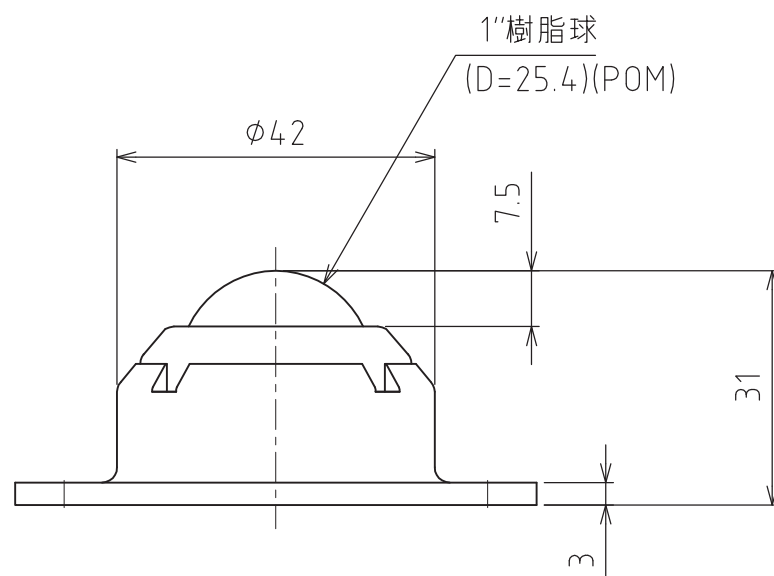

J-8Y-WH

許容荷重：98N (10kgf)

自重：39g