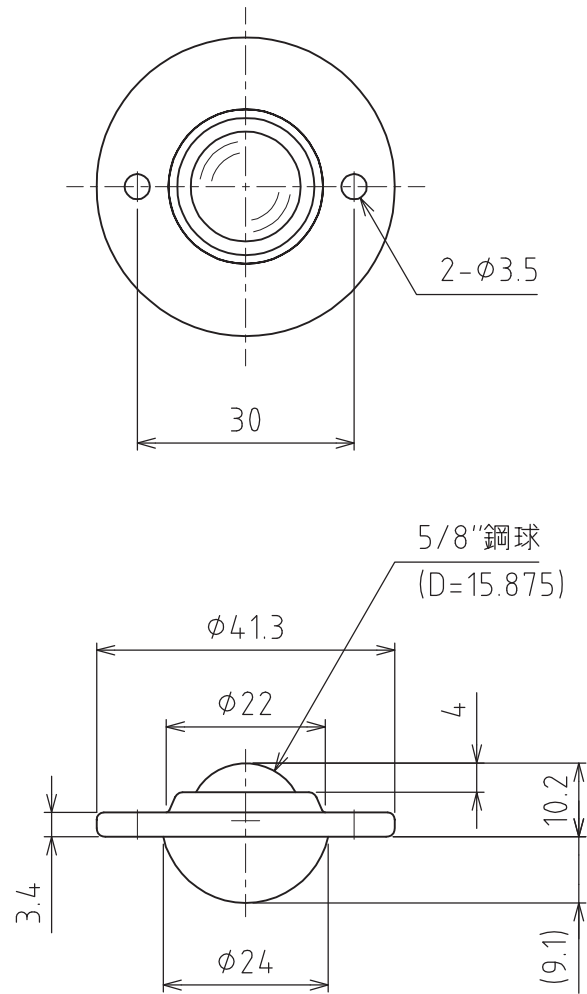

# C-5L

許容荷重：78.4N (8kgf)  
最大荷重：156.8N (16kgf)  
自重：45.5g