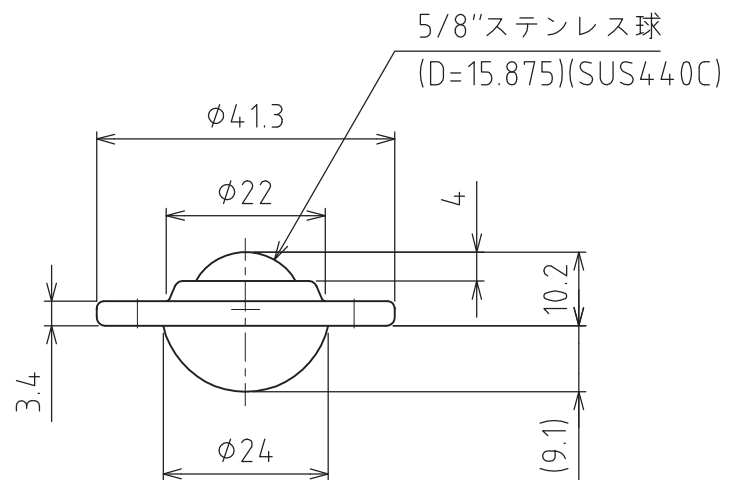

S-5L

許容荷重：78.4N (8kgf)
最大荷重：156.8N (16kgf)
自重：45g