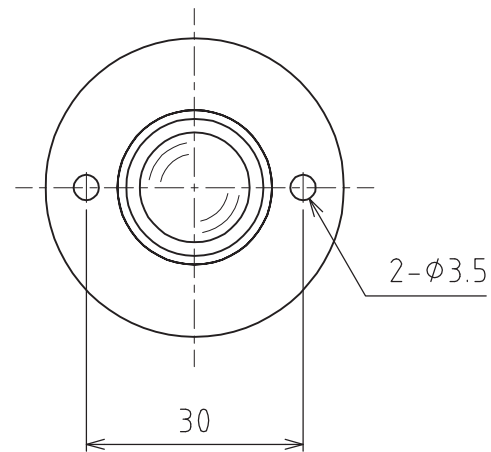

S-5L

許容荷重：78.4N (8kgf)
最大荷重：156.8N (16kgf)
自重：45g