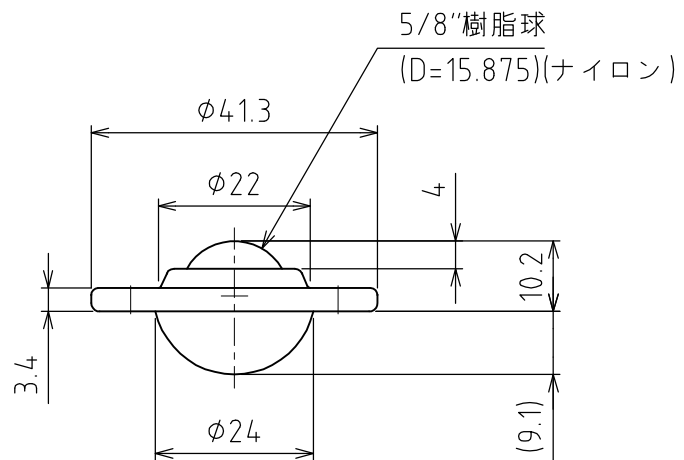

P-5L

許容荷重 : 19.6N(2kgf)
自重 : 31.5g