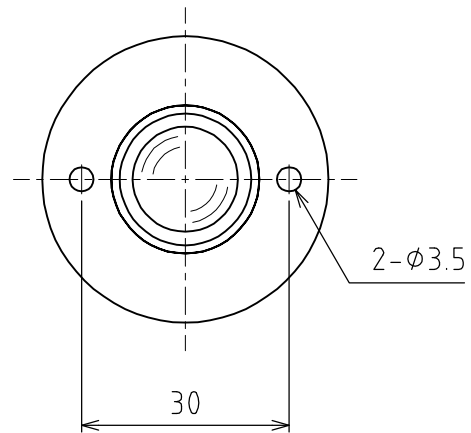

P-5L

許容荷重 : 19.6N(2kgf)
自重 : 31.5g