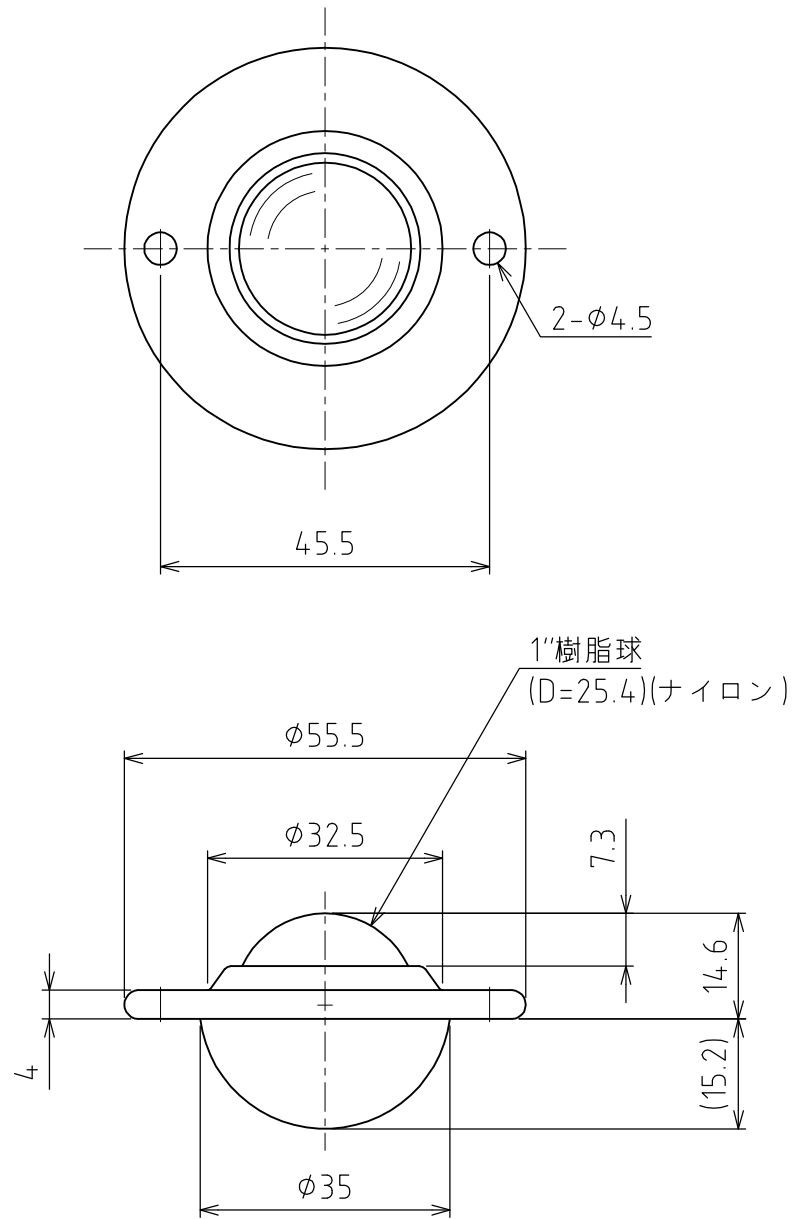

P-8L

許容荷重 : 49N(5kgf)  
自重 : 75g