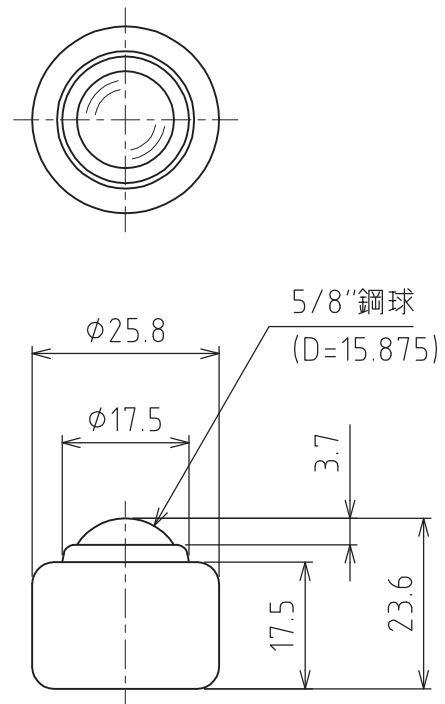

# C-5S

スプリング沈みシロ : 2mm  
取り付け強さ : 78N(8kgf)  
最大強さ : 107N(11kgf)

許容荷重 : 78N(8kgf)  
自重 : 37g