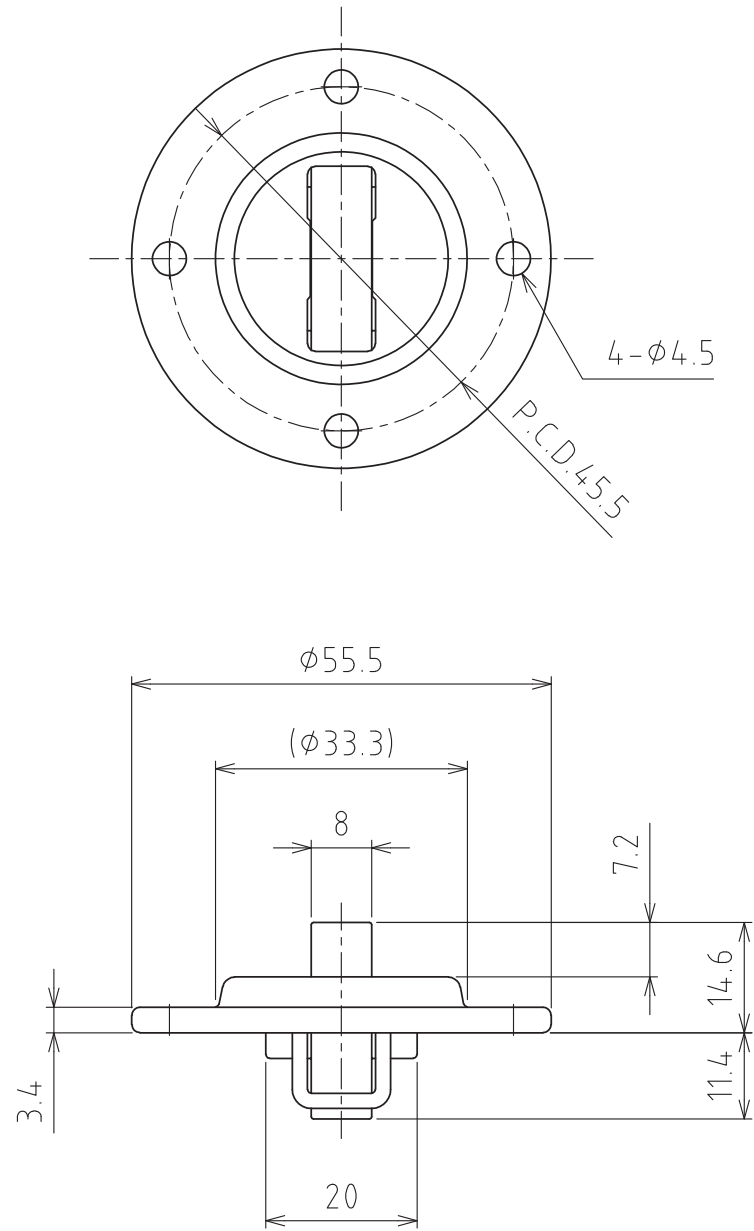

# RC-30

許容荷重 : 294N(30kgf)  
自重 : 73g