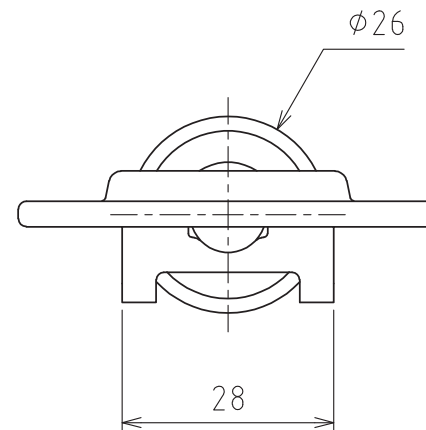

# RC-30

許容荷重 : 294N(30kgf)  
自重 : 73g