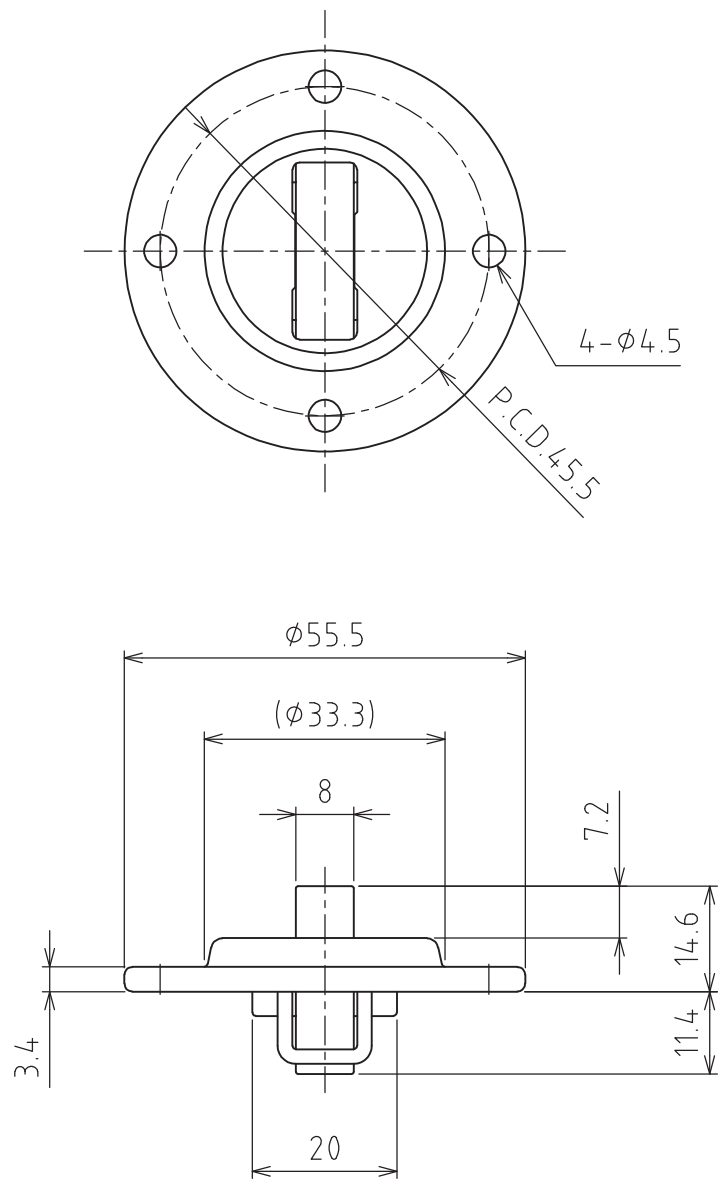

RP-30

許容荷重 : 96N(10kgf)
自重 : 59g