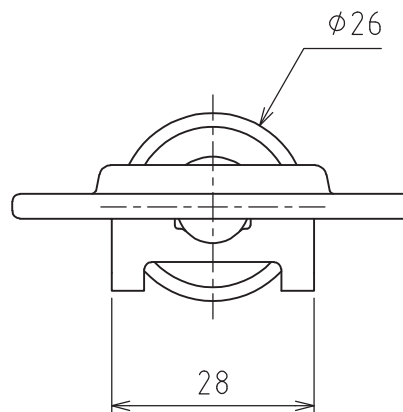

RP-30

許容荷重 : 96N(10kgf)
自重 : 59g