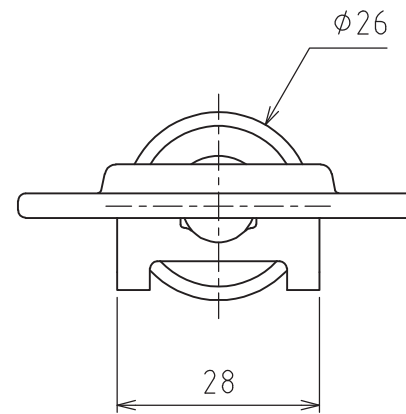

# RS-30

許容荷重 : 294N(30kgf)  
自重 : 73g