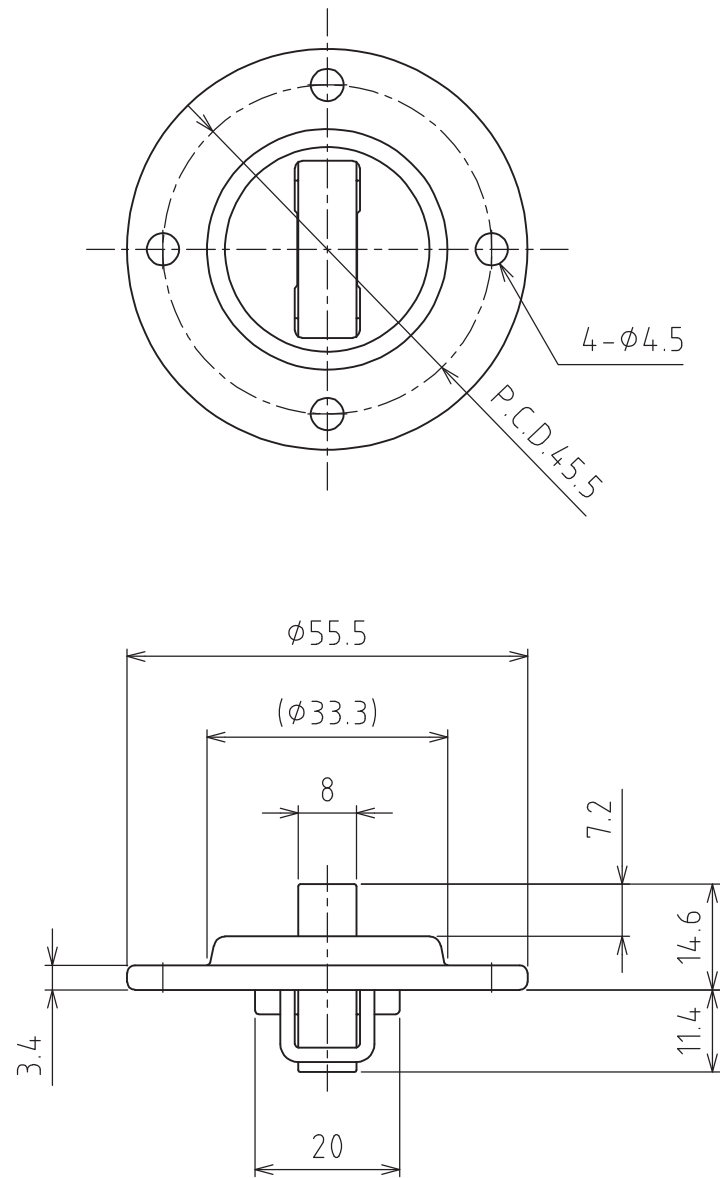

# RS-30

許容荷重 : 294N(30kgf)  
自重 : 73g